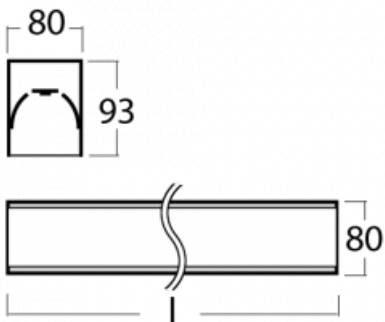

# Lina80-S

05S-200K-20GHD/840, B

EPD®

Die Leuchten Lina80-S sind als Einbau-, Anbau-, Pendel- oder Wandleuchten erhältlich, einschließlich der beleuchteten Ecksegmente. Mit der Systemleuchte Lina80-S können verschiedene Formen oder lange Linien geschaffen werden. Spezielle Fugen verhindern das Durchscheinen von Licht und schaffen so einen nahtlosen visuellen Effekt, der sowohl für kleine Büros als auch für große Hallen geeignet ist.

## Technische Zeichnung

Typ der Montage	Einbauleuchten, Aufbauleuchten, Wandleuchten, Pendelleuchten, Schienenleuchten
Typ der Ausstrahlung	Direkte
Form der Leuchte	Linear
Farbe der Leuchte	Schwarz
Material	Aluminium
Lebensdauer	L80/B10 70 000 Stunden
Garantie	5 years
Beschreibung der Leuchte	Einbau-/Aufbau-/Wand-/Pendel-/Schienenleuchte
Abmessungen	1122 mm × 80 mm × 93 mm
Gewicht	8.7 kg
Lichtquelle	LED MODUL
Art der Optik	Opaler Diffusor
Lichtstrom*	5350 lm
Farbtemperatur	4000 K Kalt weiss
Leuchtwirkungsgrad	122 lm/W
MacAdam Lichtquelle	2
Farbwiedergabeindex	80
UGR max. X=4H Y=8H, ρ=70,50,20	26.7

  IP 40

\*±10 %

**Zum Herunterladen**

Montageanleitung

Fotografie

**Zubehör**

**00-00200, N**  
 Direkter Verbinder

**00-00300, N**  
 Seilaufhängung  
 2000mm