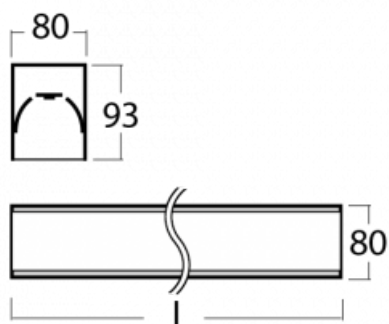

Leuchte

Lina80-S

05S-200K-20GGTD/840, W

EPD®

Die Leuchten Lina80-S sind als Einbau-, Anbau-, Pendel- oder Wandleuchten erhältlich, einschließlich der beleuchteten Ecksegmente. Mit der Systemleuchte Lina80-S können verschiedene Formen oder lange Linien geschaffen werden. Spezielle Fugen verhindern das Durchscheinen von Licht und schaffen so einen nahtlosen visuellen Effekt, der sowohl für kleine Büros als auch für große Hallen geeignet ist.

Technische Zeichnung

Typ der Montage	Einbauleuchten, Aufbauleuchten, Wandleuchten, Pendelleuchten, Schienenleuchten
Typ der Ausstrahlung	Direkte
Form der Leuchte	Linear
Farbe der Leuchte	Weiss
Material	Aluminium
Lebensdauer	L90/B50 60 000 Stunden
Garantie	5 years
Beschreibung der Leuchte	Einbau-/Aufbau-/Wand-/Pendel-/Schienenleuchte
Abmessungen	1122 mm × 80 mm × 93 mm
Lichtquelle	LED MODUL
Art der Optik	Opaler Diffusor
Lichtstrom*	3270 lm
Farbtemperatur	4000 K Kalt weiss
Leuchtwirkungsgrad	132 lm/W
MacAdam Lichtquelle	2
Farbwiedergabeindex	80
UGR max. X=4H Y=8H, ρ=70,50,20	25
Leistungsaufnahme*	24.8 W
Anschluss der Leuchte	Weitere Möglichkeiten vom Dimmen
Elektrische Spannung	220-240V
Frequenz	50/60Hz

  IP 40

*±10 %

Zum Herunterladen

Montageanleitung

Fotografie

Zubehör

00-00200, N
 Direkter Verbinder

00-00300, N
 Seilaufhängung
 2000mm