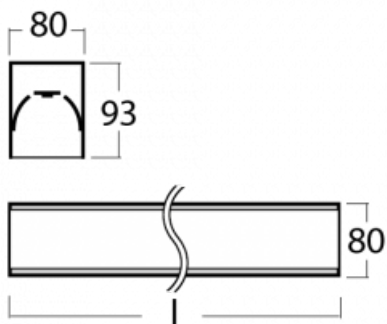

Leuchte

Lina80-S

05S-200K-20GGD/840, S

EPD®

Die Leuchten Lina80-S sind als Einbau-, Anbau-, Pendel- oder Wandleuchten erhältlich, einschließlich der beleuchteten Ecksegmente. Mit der Systemleuchte Lina80-S können verschiedene Formen oder lange Linien geschaffen werden. Spezielle Fugen verhindern das Durchscheinen von Licht und schaffen so einen nahtlosen visuellen Effekt, der sowohl für kleine Büros als auch für große Hallen geeignet ist.

Technische Zeichnung

Typ der Montage	Einbauleuchten, Aufbauleuchten, Wandleuchten, Pendelleuchten, Schienenleuchten
Typ der Ausstrahlung	Direkte
Form der Leuchte	Linear
Farbe der Leuchte	Silber
Material	Aluminium
Lebensdauer	L90/B50 60 000 Stunden
Garantie	5 years
Beschreibung der Leuchte	Einbau-/Aufbau-/Wand-/Pendel-/Schienenleuchte
Abmessungen	1122 mm × 80 mm × 93 mm
Lichtquelle	LED MODUL
Art der Optik	Opaler Diffusor
Lichtstrom*	3270 lm
Farbtemperatur	4000 K Kalt weiss
Leuchtwirkungsgrad	132 lm/W
MacAdam Lichtquelle	2
Farbwiedergabeindex	80
UGR max. X=4H Y=8H, ρ=70,50,20	25
Leistungsaufnahme*	24.8 W
Anschluss der Leuchte	DALI
Elektrische Spannung	220-240V
Frequenz	50/60Hz

  IP 40

*±10 %

Zum Herunterladen

Montageanleitung

Fotografie

Zubehör

00-00200, N
 Direkter Verbinder

00-00300, N
 Seilaufhängung
 2000mm