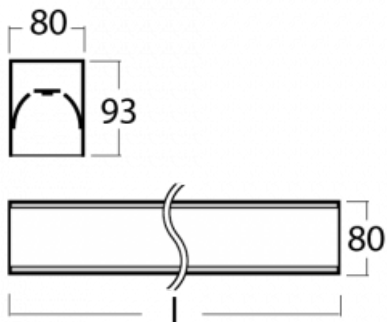

Leuchte

Lina80-S

05S-200K-20GEM/830, W

EPD®

Die Leuchten Lina80-S sind als Einbau-, Anbau-, Pendel- oder Wandleuchten erhältlich, einschließlich der beleuchteten Ecksegmente. Mit der Systemleuchte Lina80-S können verschiedene Formen oder lange Linien geschaffen werden. Spezielle Fugen verhindern das Durchscheinen von Licht und schaffen so einen nahtlosen visuellen Effekt, der sowohl für kleine Büros als auch für große Hallen geeignet ist.

Technische Zeichnung

Typ der Montage	Einbauleuchten, Aufbauleuchten, Wandleuchten, Pendelleuchten, Schienenleuchten
Typ der Ausstrahlung	Direkte
Form der Leuchte	Linear
Farbe der Leuchte	Weiss
Material	Aluminium
Lebensdauer	L90/B50 60 000 Stunden
Garantie	60 Monate
Beschreibung der Leuchte	Einbau-/Aufbau-/Wand-/Pendel-/Schienenleuchte
Abmessungen	1122 mm × 80 mm × 93 mm
Gewicht	4.3 kg
Lichtquelle	LED MODUL
Art der Optik	Opaler Diffusor
Lichtstrom	2030 lm ± 10 %
Farbtemperatur	3000 K Warm weiss
Leuchtwirkungsgrad	137 lm/W
MacAdam Lichtquelle	2
Farbwiedergabeindex	80
UGR max. X=4H Y=8H, ρ=70,50,20	23.4

Leistungsaufnahme 14.8 W \pm 10 %

Anschluss der Leuchte EVG und Notlicht 1 Stunde

Elektrische Spannung 220-240V

Frequenz 50/60Hz

  IP 40

Zum Herunterladen

Montageanleitung

Fotografie

00-20900, F
 Satz für Einbau des
 Pendelprofils

00-21300, W
 Lipo80-S, Lina80-S -
 angehängtes Profil mit 3-
 phasen Schiene;
 l=1122mm

00-21301, W
 Lipo80-S, Lina80-S -
 angehängtes Profil mit 3-
 phasen Schiene;
 l=2242mm