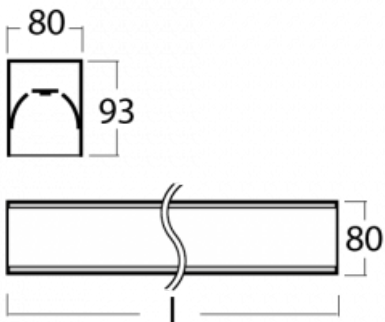

Leuchte

Lina80-S

05S-200K-20GEE/840, W

EPD®

Die Leuchten Lina80-S sind als Einbau-, Anbau-, Pendel- oder Wandleuchten erhältlich, einschließlich der beleuchteten Ecksegmente. Mit der Systemleuchte Lina80-S können verschiedene Formen oder lange Linien geschaffen werden. Spezielle Fugen verhindern das Durchscheinen von Licht und schaffen so einen nahtlosen visuellen Effekt, der sowohl für kleine Büros als auch für große Hallen geeignet ist.

Technische Zeichnung

Typ der Montage	Einbauleuchten, Aufbauleuchten, Wandleuchten, Pendelleuchten, Schienenleuchten
Typ der Ausstrahlung	Direkte
Form der Leuchte	Linear
Farbe der Leuchte	Weiss
Material	Aluminium
Lebensdauer	L90/B50 60 000 Stunden
Garantie	5 years
Beschreibung der Leuchte	Einbau-/Aufbau-/Wand-/Pendel-/Schienenleuchte
Abmessungen	1122 mm × 80 mm × 93 mm
Gewicht	4 kg
Lichtquelle	LED MODUL
Art der Optik	Opaler Diffusor
Lichtstrom*	2130 lm
Farbtemperatur	4000 K Kalt weiss
Leuchtwirkungsgrad	144 lm/W
MacAdam Lichtquelle	2
Farbwiedergabeindex	80
UGR max. X=4H Y=8H, ρ=70,50,20	23.5

Leistungsaufnahme* 14.8 W

Anschluss der Leuchte ON/OFF

Elektrische Spannung 220-240V

Frequenz 50/60Hz

  IP 40

*±10 %

Zum Herunterladen

Montageanleitung

00-21301, W
 Lipo80-S, Lina80-S -
 angehängtes Profil mit 3-
 phasen Schiene;
 l=2242mm

00-51300, W
 Set für Aufhängung in
 3Ph-Schiene für nicht
 dimmbare Leuchten

00-51301, W
 Set für Aufhängung in
 3Ph-Schiene für
 dimmbare Leuchten