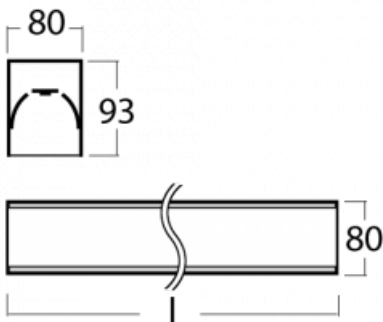

Leuchte

Lina80-S

05S-200K-20GEE/830, B

EPD®

Die Leuchten Lina80-S sind als Einbau-, Anbau-, Pendel- oder Wandleuchten erhältlich, einschließlich der beleuchteten Ecksegmente. Mit der Systemleuchte Lina80-S können verschiedene Formen oder lange Linien geschaffen werden. Spezielle Fugen verhindern das Durchscheinen von Licht und schaffen so einen nahtlosen visuellen Effekt, der sowohl für kleine Büros als auch für große Hallen geeignet ist.

Technische Zeichnung

Typ der Montage	Einbauleuchten, Aufbauleuchten, Wandleuchten, Pendelleuchten, Schienenleuchten
Typ der Ausstrahlung	Direkte
Form der Leuchte	Linear
Farbe der Leuchte	Schwarz
Material	Aluminium
Lebensdauer	L90/B50 60 000 Stunden
Garantie	5 years
Beschreibung der Leuchte	Einbau-/Aufbau-/Wand-/Pendel-/Schienenleuchte
Abmessungen	1122 mm × 80 mm × 93 mm
Gewicht	4.4 kg
Lichtquelle	LED MODUL
Art der Optik	Opaler Diffusor
Lichtstrom*	2030 lm
Farbtemperatur	3000 K Warm weiss
Leuchtwirkungsgrad	137 lm/W
MacAdam Lichtquelle	2
Farbwiedergabeindex	80
UGR max. X=4H Y=8H, ρ=70,50,20	23.4

Leistungsaufnahme* 14.8 W

Anschluss der Leuchte ON/OFF

Elektrische Spannung 220-240V

Frequenz 50/60Hz

  IP 40

*±10 %

Zum Herunterladen

Montageanleitung