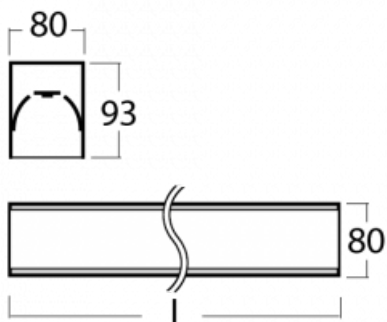

Leuchte

Lina80-S

05S-200K-15GGTD/840, B

EPD®

Die Leuchten Lina80-S sind als Einbau-, Anbau-, Pendel- oder Wandleuchten erhältlich, einschließlich der beleuchteten Ecksegmente. Mit der Systemleuchte Lina80-S können verschiedene Formen oder lange Linien geschaffen werden. Spezielle Fugen verhindern das Durchscheinen von Licht und schaffen so einen nahtlosen visuellen Effekt, der sowohl für kleine Büros als auch für große Hallen geeignet ist.

Technische Zeichnung

Typ der Montage	Einbauleuchten, Aufbauleuchten, Wandleuchten, Pendelleuchten, Schienenleuchten
Typ der Ausstrahlung	Direkte
Form der Leuchte	Linear
Farbe der Leuchte	Schwarz
Material	Aluminium
Lebensdauer	L90/B50 60 000 Stunden
Garantie	5 years
Beschreibung der Leuchte	Einbau-/Aufbau-/Wand-/Pendel-/Schienenleuchte
Abmessungen	842 mm × 80 mm × 93 mm
Lichtquelle	LED MODUL
Art der Optik	Opaler Diffusor
Lichtstrom*	2450 lm
Farbtemperatur	4000 K Kalt weiss
Leuchtwirkungsgrad	132 lm/W
MacAdam	2
Lichtquelle	
Farbwiedergabeindex	80
UGR max. X=4H	25
Y=8H, ρ=70,50,20	
Leistungsaufnahme*	18.6 W
Anschluss der Leuchte	Weitere Möglichkeiten vom Dimmen
Elektrische Spannung	220-240V
Frequenz	50/60Hz

 **CE** IP 40

*±10 %

Zum Herunterladen

Montageanleitung

Fotografie

Zubehör

00-00200, N
 Direkter Verbinder

00-00300, N
 Seilaufhängung
 2000mm