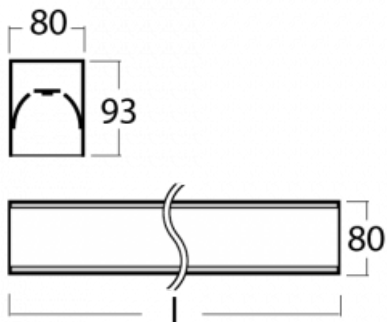

Leuchte

Lina80-S

05S-200K-15GGE/840, W

EPD®

Die Leuchten Lina80-S sind als Einbau-, Anbau-, Pendel- oder Wandleuchten erhältlich, einschließlich der beleuchteten Ecksegmente. Mit der Systemleuchte Lina80-S können verschiedene Formen oder lange Linien geschaffen werden. Spezielle Fugen verhindern das Durchscheinen von Licht und schaffen so einen nahtlosen visuellen Effekt, der sowohl für kleine Büros als auch für große Hallen geeignet ist.

Technische Zeichnung

Typ der Montage	Einbauleuchten, Aufbauleuchten, Wandleuchten, Pendelleuchten, Schienenleuchten
Typ der Ausstrahlung	Direkte
Form der Leuchte	Linear
Farbe der Leuchte	Weiss
Material	Aluminium
Lebensdauer	L90/B50 60 000 Stunden
Garantie	60 Monate
Beschreibung der Leuchte	Einbau-/Aufbau-/Wand-/Pendel-/Schienenleuchte
Abmessungen	842 mm × 80 mm × 93 mm
Gewicht	3.2 kg
Lichtquelle	LED MODUL
Art der Optik	Opaler Diffusor
Lichtstrom	2450 lm ± 10 %
Farbtemperatur	4000 K Kalt weiss
Leuchtwirkungsgrad	132 lm/W
MacAdam Lichtquelle	2
Farbwiedergabeindex	80
UGR max. X=4H Y=8H, ρ=70,50,20	25

Leistungsaufnahme 18.6 W \pm 10 %

Anschluss der Leuchte EVG nicht dimmbar

Elektrische Spannung 220-240V

Frequenz 50/60Hz

 **CE** IP 40

Zum Herunterladen

Montageanleitung

Fotografie

00-21301, W
 Lipo80-S, Lina80-S -
 angehängtes Profil mit 3-
 phasen Schiene;
 l=2242mm

00-51300, W
 Set für Aufhängung in
 3Ph-Schiene für nicht
 dimmbare Leuchten

00-51301, W
 Set für Aufhängung in
 3Ph-Schiene für
 dimmbare Leuchten