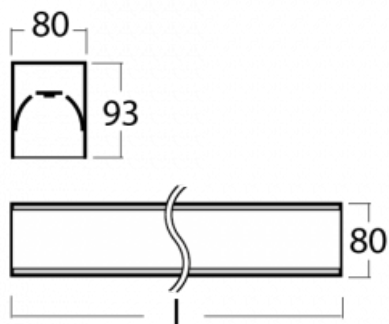

Leuchte

Lina80-S

05S-200K-15GGD/840, S

EPD®

Die Leuchten Lina80-S sind als Einbau-, Anbau-, Pendel- oder Wandleuchten erhältlich, einschließlich der beleuchteten Ecksegmente. Mit der Systemleuchte Lina80-S können verschiedene Formen oder lange Linien geschaffen werden. Spezielle Fugen verhindern das Durchscheinen von Licht und schaffen so einen nahtlosen visuellen Effekt, der sowohl für kleine Büros als auch für große Hallen geeignet ist.

Technische Zeichnung

Typ der Montage	Einbauleuchten, Aufbauleuchten, Wandleuchten, Pendelleuchten, Schienenleuchten
Typ der Ausstrahlung	Direkte
Form der Leuchte	Linear
Farbe der Leuchte	Silber
Material	Aluminium
Lebensdauer	L90/B50 60 000 Stunden
Garantie	60 Monate
Beschreibung der Leuchte	Einbau-/Aufbau-/Wand-/Pendel-/Schienenleuchte
Abmessungen	842 mm × 80 mm × 93 mm
Lichtquelle	LED MODUL
Art der Optik	Opaler Diffusor
Lichtstrom	2450 lm ± 10 %
Farbtemperatur	4000 K Kalt weiss
Leuchtwirkungsgrad	132 lm/W
MacAdam Lichtquelle	2
Farbwiedergabeindex	80
UGR max. X=4H Y=8H, ρ=70,50,20	25
Leistungsaufnahme	18.6 W ± 10 %
Anschluss der Leuchte	DALI dimmbar
Elektrische Spannung	220-240V
Frequenz	50/60Hz

  IP 40

Zum Herunterladen

Montageanleitung

Fotografie

Zubehör

00-00200, N
 Direkter Verbinder

00-00300, N
 Seilaufhängung
 2000mm

00-00301, N
 Seilaufhängung
 4000mm