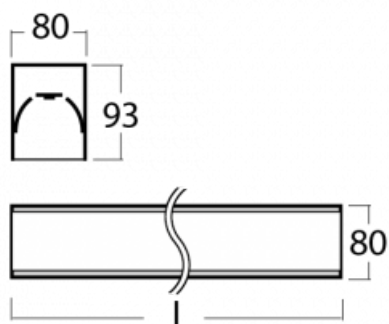

# Lina80-S

05S-200K-15GGD/830, B

EPD®

Die Leuchten Lina80-S sind als Einbau-, Anbau-, Pendel- oder Wandleuchten erhältlich, einschließlich der beleuchteten Ecksegmente. Mit der Systemleuchte Lina80-S können verschiedene Formen oder lange Linien geschaffen werden. Spezielle Fugen verhindern das Durchscheinen von Licht und schaffen so einen nahtlosen visuellen Effekt, der sowohl für kleine Büros als auch für große Hallen geeignet ist.

## Technische Zeichnung

Typ der Montage	Einbauleuchten, Aufbauleuchten, Wandleuchten, Pendelleuchten, Schienenleuchten
Typ der Ausstrahlung	Direkte
Form der Leuchte	Linear
Farbe der Leuchte	Schwarz
Material	Aluminium
Lebensdauer	L90/B50 60 000 Stunden
Garantie	5 years
Beschreibung der Leuchte	Einbau-/Aufbau-/Wand-/Pendel-/Schienenleuchte
Abmessungen	842 mm × 80 mm × 93 mm
Lichtquelle	LED MODUL
Art der Optik	Opaler Diffusor
Lichtstrom*	2330 lm
Farbtemperatur	3000 K Warm weiss
Leuchtwirkungsgrad	125 lm/W
MacAdam	2
Lichtquelle	
Farbwiedergabeindex	80
UGR max. X=4H	24.9
Y=8H, ρ=70,50,20	
Leistungsaufnahme*	18.6 W
Anschluss der Leuchte	DALI
Elektrische Spannung	220-240V
Frequenz	50/60Hz

  IP 40

\*±10 %

**Zum Herunterladen**

Montageanleitung

Fotografie

**Zubehör**

**00-00200, N**  
 Direkter Verbinder

**00-00300, N**  
 Seilaufhängung  
 2000mm