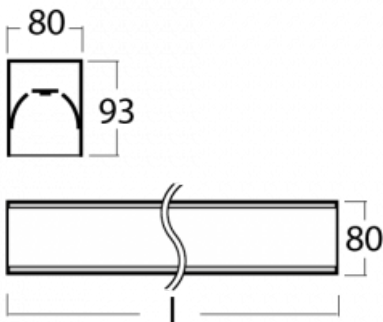

Leuchte

Lina80-S

05S-200K-15GGD/830, B

EPD®

Die Leuchten Lina80-S sind als Einbau-, Anbau-, Pendel- oder Wandleuchten erhältlich, einschließlich der beleuchteten Ecksegmente. Mit der Systemleuchte Lina80-S können verschiedene Formen oder lange Linien geschaffen werden. Spezielle Fugen verhindern das Durchscheinen von Licht und schaffen so einen nahtlosen visuellen Effekt, der sowohl für kleine Büros als auch für große Hallen geeignet ist.

Technische Zeichnung

Typ der Montage	Einbauleuchten, Aufbauleuchten, Wandleuchten, Pendelleuchten, Schienenleuchten
Typ der Ausstrahlung	Direkte
Form der Leuchte	Linear
Farbe der Leuchte	Schwarz
Material	Aluminium
Lebensdauer	L90/B50 60 000 Stunden
Garantie	60 Monate
Beschreibung der Leuchte	Einbau-/Aufbau-/Wand-/Pendel-/Schienenleuchte
Abmessungen	842 mm × 80 mm × 93 mm
Lichtquelle	LED MODUL
Art der Optik	Opaler Diffusor
Lichtstrom	2330 lm ± 10 %
Farbtemperatur	3000 K Warm weiss
Leuchtwirkungsgrad	125 lm/W
MacAdam Lichtquelle	2
Farbwiedergabeindex	80
UGR max. X=4H Y=8H, ρ=70,50,20	24.9
Leistungsaufnahme	18.6 W ± 10 %
Anschluss der Leuchte	DALI dimmbar
Elektrische Spannung	220-240V
Frequenz	50/60Hz

  IP 40

Zum Herunterladen

Montageanleitung

Fotografie

Zubehör

00-00200, N
 Direkter Verbinder

00-00300, N
 Seilaufhängung
 2000mm

00-00301, N
 Seilaufhängung
 4000mm