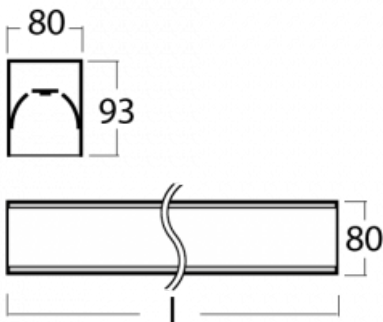

Leuchte

Lina80-S

05S-200K-15GEE/840, W

EPD®

Die Leuchten Lina80-S sind als Einbau-, Anbau-, Pendel- oder Wandleuchten erhältlich, einschließlich der beleuchteten Ecksegmente. Mit der Systemleuchte Lina80-S können verschiedene Formen oder lange Linien geschaffen werden. Spezielle Fugen verhindern das Durchscheinen von Licht und schaffen so einen nahtlosen visuellen Effekt, der sowohl für kleine Büros als auch für große Hallen geeignet ist.

Technische Zeichnung

Typ der Montage	Einbauleuchten, Aufbauleuchten, Wandleuchten, Pendelleuchten, Schienenleuchten
Typ der Ausstrahlung	Direkte
Form der Leuchte	Linear
Farbe der Leuchte	Weiss
Material	Aluminium
Lebensdauer	L90/B50 60 000 Stunden
Garantie	5 years
Beschreibung der Leuchte	Einbau-/Aufbau-/Wand-/Pendel-/Schienenleuchte
Abmessungen	842 mm × 80 mm × 93 mm
Gewicht	3.2 kg
Lichtquelle	LED MODUL
Art der Optik	Opaler Diffusor
Lichtstrom*	1600 lm
Farbtemperatur	4000 K Kalt weiss
Leuchtwirkungsgrad	144 lm/W
MacAdam Lichtquelle	2
Farbwiedergabeindex	80
UGR max. X=4H Y=8H, ρ=70,50,20	23.5

00-21301, W
 Lipo80-S, Lina80-S -
 angehängtes Profil mit 3-
 phasen Schiene;
 l=2242mm

00-51300, W
 Set für Aufhängung in
 3Ph-Schiene für nicht
 dimmbare Leuchten

00-51301, W
 Set für Aufhängung in
 3Ph-Schiene für
 dimmbare Leuchten