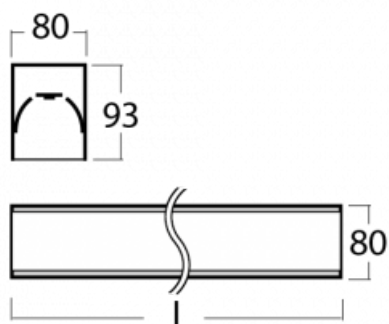

Leuchte

Lina80-S

05S-200K-15GEE/840, B

EPD®

Die Leuchten Lina80-S sind als Einbau-, Anbau-, Pendel- oder Wandleuchten erhältlich, einschließlich der beleuchteten Ecksegmente. Mit der Systemleuchte Lina80-S können verschiedene Formen oder lange Linien geschaffen werden. Spezielle Fugen verhindern das Durchscheinen von Licht und schaffen so einen nahtlosen visuellen Effekt, der sowohl für kleine Büros als auch für große Hallen geeignet ist.

Technische Zeichnung

Typ der Montage	Einbauleuchten, Aufbauleuchten, Wandleuchten, Pendelleuchten, Schienenleuchten
Typ der Ausstrahlung	Direkte
Form der Leuchte	Linear
Farbe der Leuchte	Schwarz
Material	Aluminium
Lebensdauer	L90/B50 60 000 Stunden
Garantie	5 years
Beschreibung der Leuchte	Einbau-/Aufbau-/Wand-/Pendel-/Schienenleuchte
Abmessungen	842 mm × 80 mm × 93 mm
Lichtquelle	LED MODUL
Art der Optik	Opaler Diffusor
Lichtstrom*	1600 lm
Farbtemperatur	4000 K Kalt weiss
Leuchtwirkungsgrad	144 lm/W
MacAdam Lichtquelle	2
Farbwiedergabeindex	80
UGR max. X=4H Y=8H, ρ=70,50,20	23.5
Leistungsaufnahme*	11.1 W
Anschluss der Leuchte	ON/OFF
Elektrische Spannung	220-240V
Frequenz	50/60Hz

  IP 40

*±10 %

Zum Herunterladen

Montageanleitung

Fotografie

Zubehör

00-00200, N
 Direkter Verbinder

00-00300, N
 Seilaufhängung
 2000mm