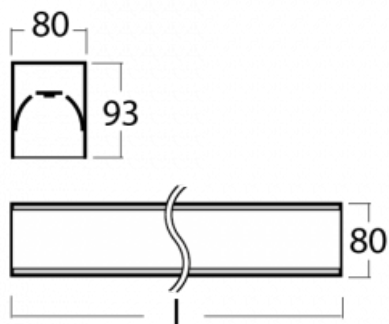

# Lina80-S

05S-200K-15GEE/830, B

EPD®

Die Leuchten Lina80-S sind als Einbau-, Anbau-, Pendel- oder Wandleuchten erhältlich, einschließlich der beleuchteten Ecksegmente. Mit der Systemleuchte Lina80-S können verschiedene Formen oder lange Linien geschaffen werden. Spezielle Fugen verhindern das Durchscheinen von Licht und schaffen so einen nahtlosen visuellen Effekt, der sowohl für kleine Büros als auch für große Hallen geeignet ist.

## Technische Zeichnung

Typ der Montage	Einbauleuchten, Aufbauleuchten, Wandleuchten, Pendelleuchten, Schienenleuchten
Typ der Ausstrahlung	Direkte
Form der Leuchte	Linear
Farbe der Leuchte	Schwarz
Material	Aluminium
Lebensdauer	L90/B50 60 000 Stunden
Garantie	60 Monate
Beschreibung der Leuchte	Einbau-/Aufbau-/Wand-/Pendel-/Schienenleuchte
Abmessungen	842 mm × 80 mm × 93 mm
Gewicht	3.3 kg
Lichtquelle	LED MODUL
Art der Optik	Opaler Diffusor
Lichtstrom	1520 lm ± 10 %
Farbtemperatur	3000 K Warm weiss
Leuchtwirkungsgrad	137 lm/W
MacAdam Lichtquelle	2
Farbwiedergabeindex	80
UGR max. X=4H Y=8H, ρ=70,50,20	23.4