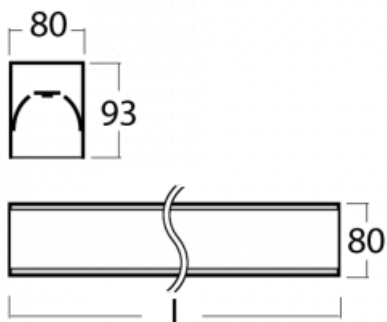

Leuchte

Lina80-S

05S-200K-10GHE/830, S

Die Leuchten Lina80-S sind als Einbau-, Anbau-, Pendel- oder Wandleuchten erhältlich, einschließlich der beleuchteten Ecksegmente. Mit der Systemleuchte Lina80-S können verschiedene Formen oder lange Linien geschaffen werden. Spezielle Fugen verhindern das Durchscheinen von Licht und schaffen so einen nahtlosen visuellen Effekt, der sowohl für kleine Büros als auch für große Hallen geeignet ist.

Technische Zeichnung

Typ der Montage	Einbauleuchten, Aufbauleuchten, Wandleuchten, Pendelleuchten, Schienenleuchten
Typ der Ausstrahlung	Direkte
Form der Leuchte	Linear
Farbe der Leuchte	Silber
Material	Aluminium
Lebensdauer	L80/B10 70 000 Stunden
Garantie	60 Monate
Beschreibung der Leuchte	Einbau-/Aufbau-/Wand-/Pendel-/Schienenleuchte
Abmessungen	561 mm × 80 mm × 93 mm
Lichtquelle	LED MODUL
Art der Optik	Opaler Diffusor
Lichtstrom	2540 lm ± 10 %
Farbtemperatur	3000 K Warm weiss
Leuchtwirkungsgrad	116 lm/W
MacAdam	2
Lichtquelle	
Farbwiedergabeindex	80
UGR max. X=4H	26.6
Y=8H, ρ=70,50,20	
Leistungsaufnahme	21.9 W ± 10 %
Anschluss der Leuchte	EVG nicht dimmbar
Elektrische Spannung	220-240V
Frequenz	50/60Hz

Zum Herunterladen

Montageanleitung

Fotografie

Zubehör

00-00200, N
 Direkter Verbinder

00-00300, N
 Seilaufhängung
 2000mm

00-00301, N
 Seilaufhängung
 4000mm

00-00302, N
 Seilaufhängung
 6000mm