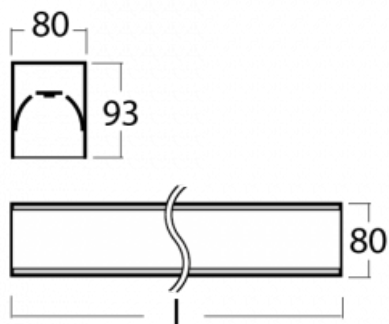

Leuchte

Lina80-S

05S-200K-10GGD/830, W

EPD®

Die Leuchten Lina80-S sind als Einbau-, Anbau-, Pendel- oder Wandleuchten erhältlich, einschließlich der beleuchteten Ecksegmente. Mit der Systemleuchte Lina80-S können verschiedene Formen oder lange Linien geschaffen werden. Spezielle Fugen verhindern das Durchscheinen von Licht und schaffen so einen nahtlosen visuellen Effekt, der sowohl für kleine Büros als auch für große Hallen geeignet ist.

Technische Zeichnung

Typ der Montage	Einbauleuchten, Aufbauleuchten, Wandleuchten, Pendelleuchten, Schienenleuchten
Typ der Ausstrahlung	Direkte
Form der Leuchte	Linear
Farbe der Leuchte	Weiss
Material	Aluminium
Lebensdauer	L90/B50 60 000 Stunden
Garantie	5 years
Beschreibung der Leuchte	Einbau-/Aufbau-/Wand-/Pendel-/Schienenleuchte
Abmessungen	561 mm × 80 mm × 93 mm
Lichtquelle	LED MODUL
Art der Optik	Opaler Diffusor
Lichtstrom*	1550 lm
Farbtemperatur	3000 K Warm weiss
Leuchtwirkungsgrad	125 lm/W
MacAdam Lichtquelle	2
Farbwiedergabeindex	80
UGR max. X=4H Y=8H, ρ=70,50,20	24.8
Leistungsaufnahme*	12.4 W
Anschluss der Leuchte	DALI
Elektrische Spannung	220-240V
Frequenz	50/60Hz

  IP 40

*±10 %

Zum Herunterladen

Montageanleitung

Fotografie

Zubehör

00-00200, N
 Direkter Verbinder

00-00300, N
 Seilabhängung
 2000mm