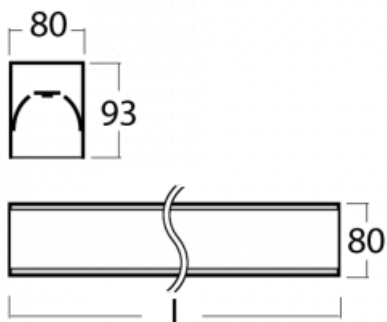

Leuchte

Lina80-S

05S-200K-10GETD/840, W

EPD®

Die Leuchten Lina80-S sind als Einbau-, Anbau-, Pendel- oder Wandleuchten erhältlich, einschließlich der beleuchteten Ecksegmente. Mit der Systemleuchte Lina80-S können verschiedene Formen oder lange Linien geschaffen werden. Spezielle Fugen verhindern das Durchscheinen von Licht und schaffen so einen nahtlosen visuellen Effekt, der sowohl für kleine Büros als auch für große Hallen geeignet ist.

Technische Zeichnung

Typ der Montage	Einbauleuchten, Aufbauleuchten, Wandleuchten, Pendelleuchten, Schienenleuchten
Typ der Ausstrahlung	Direkte
Form der Leuchte	Linear
Farbe der Leuchte	Weiss
Material	Aluminium
Lebensdauer	L90/B50 60 000 Stunden
Garantie	60 Monate
Beschreibung der Leuchte	Einbau-/Aufbau-/Wand-/Pendel-/Schienenleuchte
Abmessungen	561 mm × 80 mm × 93 mm
Lichtquelle	LED MODUL
Art der Optik	Opaler Diffusor
Lichtstrom	1060 lm ± 10 %
Farbtemperatur	4000 K Kalt weiss
Leuchtwirkungsgrad	143 lm/W
MacAdam Lichtquelle	2
Farbwiedergabeindex	80
UGR max. X=4H Y=8H, ρ=70,50,20	23.5
Leistungsaufnahme	7.4 W ± 10 %
Anschluss der Leuchte	Dimmbar DALI oder Taster
Elektrische Spannung	220-240V
Frequenz	50/60Hz

  IP 40

Zum Herunterladen

Montageanleitung

Fotografie

Zubehör

00-00200, N
 Direkter Verbinder

00-00300, N
 Seilaufhängung
 2000mm

00-00301, N
 Seilaufhängung
 4000mm