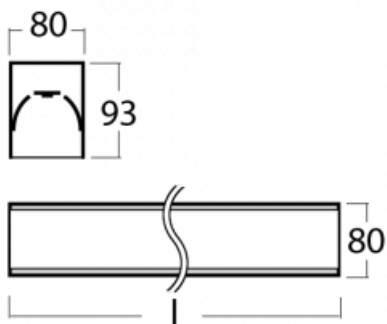

Leuchte

Lina80-S

05S-200K-10GEE/830, W

Die Leuchten Lina80-S sind als Einbau-, Anbau-, Pendel- oder Wandleuchten erhältlich, einschließlich der beleuchteten Ecksegmente. Mit der Systemleuchte Lina80-S können verschiedene Formen oder lange Linien geschaffen werden. Spezielle Fugen verhindern das Durchscheinen von Licht und schaffen so einen nahtlosen visuellen Effekt, der sowohl für kleine Büros als auch für große Hallen geeignet ist.

Technische Zeichnung

Typ der Montage	Einbauleuchten, Aufbauleuchten, Wandleuchten, Pendelleuchten, Schienenleuchten
Typ der Ausstrahlung	Direkte
Form der Leuchte	Linear
Farbe der Leuchte	Weiss
Material	Aluminium
Lebensdauer	L90/B50 60 000 Stunden
Garantie	60 Monate
Beschreibung der Leuchte	Einbau-/Aufbau-/Wand-/Pendel-/Schienenleuchte
Abmessungen	561 mm × 80 mm × 93 mm
Gewicht	2.5 kg
Lichtquelle	LED MODUL
Art der Optik	Opaler Diffusor
Lichtstrom	1010 lm ± 10 %
Farbtemperatur	3000 K Warm weiss
Leuchtwirkungsgrad	136 lm/W
MacAdam Lichtquelle	2
Farbwiedergabeindex	80
UGR max. X=4H Y=8H, ρ=70,50,20	23.4

Leistungsaufnahme 7.4 W \pm 10 %

Anschluss der Leuchte EVG nicht dimmbar

Elektrische Spannung 220-240V

Frequenz 50/60Hz

  IP 40

Zum Herunterladen

Montageanleitung

Fotografie

00-21301, W
 Lipo80-S, Lina80-S -
 angehängtes Profil mit 3-
 phasen Schiene;
 l=2242mm

00-51300, W
 Set für Aufhängung in
 3Ph-Schiene für nicht
 dimmbare Leuchten

00-51301, W
 Set für Aufhängung in
 3Ph-Schiene für
 dimmbare Leuchten