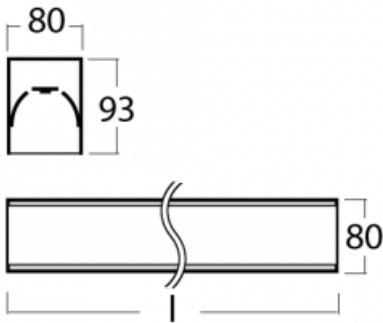

# Lina80-S

05S-200I-60GEE/840, W

EPD®

Die Leuchten Lina80-S sind als Einbau-, Anbau-, Pendel- oder Wandleuchten erhältlich, einschließlich der beleuchteten Ecksegmente. Mit der Systemleuchte Lina80-S können verschiedene Formen oder lange Linien geschaffen werden. Spezielle Fugen verhindern das Durchscheinen von Licht und schaffen so einen nahtlosen visuellen Effekt, der sowohl für kleine Büros als auch für große Hallen geeignet ist.

## Technische Zeichnung

Typ der Montage	Einbauleuchten, Aufbauleuchten, Wandleuchten, Pendelleuchten, Schienenleuchten
Typ der Ausstrahlung	Direkte
Form der Leuchte	Linear
Farbe der Leuchte	Weiss
Material	Aluminium
Lebensdauer	L90/B50 60 000 Stunden
Garantie	60 Monate
Beschreibung der Leuchte	Einbau-/Aufbau-/Wand-/Pendel-/Schienenleuchte
Abmessungen	3366 mm × 80 mm × 93 mm
Lichtquelle	LED MODUL
Art der Optik	Mikroprismatische Optik
Lichtstrom	2840 lm ± 10 %
Farbtemperatur	4000 K Kalt weiss
Leuchtwirkungsgrad	121 lm/W
MacAdam Lichtquelle	2
Farbwiedergabeindex	80
UGR max. X=4H Y=8H, ρ=70,50,20	16.8
Leistungsaufnahme	23.4 W ± 10 %
Anschluss der Leuchte	EVG nicht dimmbar
Elektrische Spannung	220-240V
Frequenz	50/60Hz

  IP 40

**Zum Herunterladen**

Montageanleitung

Fotografie

**Zubehör**

**00-00200, N**  
 Direkter Verbinder

**00-00300, N**  
 Seilaufhängung  
 2000mm

**00-00301, N**  
 Seilaufhängung  
 4000mm

**00-21301, W**  
 Lipo80-S, Lina80-S -  
 angehängtes Profil mit 3-  
 phasen Schiene;  
 l=2242mm

**00-51300, W**  
 Set für Aufhängung in  
 3Ph-Schiene für nicht  
 dimmbare Leuchten

**00-51301, W**  
 Set für Aufhängung in  
 3Ph-Schiene für  
 dimmbare Leuchten