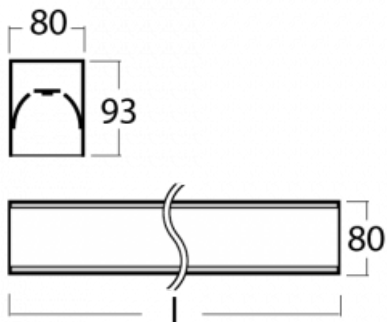

Leuchte

Lina80-S

05S-200I-50GGE/840, W

EPD®

Die Leuchten Lina80-S sind als Einbau-, Anbau-, Pendel- oder Wandleuchten erhältlich, einschließlich der beleuchteten Ecksegmente. Mit der Systemleuchte Lina80-S können verschiedene Formen oder lange Linien geschaffen werden. Spezielle Fugen verhindern das Durchscheinen von Licht und schaffen so einen nahtlosen visuellen Effekt, der sowohl für kleine Büros als auch für große Hallen geeignet ist.

Technische Zeichnung

Typ der Montage	Einbauleuchten, Aufbauleuchten, Wandleuchten, Pendelleuchten, Schienenleuchten
Typ der Ausstrahlung	Direkte
Form der Leuchte	Linear
Farbe der Leuchte	Weiss
Material	Aluminium
Lebensdauer	L90/B50 60 000 Stunden
Garantie	5 years
Beschreibung der Leuchte	Einbau-/Aufbau-/Wand-/Pendel-/Schienenleuchte
Abmessungen	2805 mm × 80 mm × 93 mm
Gewicht	9.7 kg
Lichtquelle	LED MODUL
Art der Optik	Mikroprismatische Optik
Lichtstrom*	6820 lm
Farbtemperatur	4000 K Kalt weiss
Leuchtwirkungsgrad	110 lm/W
MacAdam Lichtquelle	2
Farbwiedergabeindex	80
UGR max. X=4H Y=8H, ρ=70,50,20	20.5

00-21301, W
 Lipo80-S, Lina80-S -
 angehängtes Profil mit 3-
 phasen Schiene;
 l=2242mm

00-51300, W
 Set für Aufhängung in
 3Ph-Schiene für nicht
 dimmbare Leuchten

00-51301, W
 Set für Aufhängung in
 3Ph-Schiene für
 dimmbare Leuchten