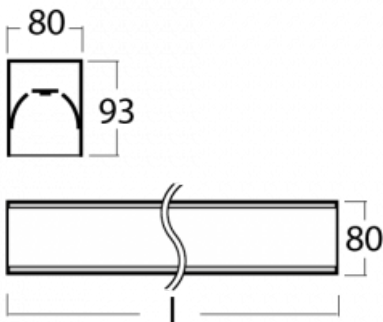

# Lina80-S

05S-200I-50GETD/840, S

EPD®

Die Leuchten Lina80-S sind als Einbau-, Anbau-, Pendel- oder Wandleuchten erhältlich, einschließlich der beleuchteten Ecksegmente. Mit der Systemleuchte Lina80-S können verschiedene Formen oder lange Linien geschaffen werden. Spezielle Fugen verhindern das Durchscheinen von Licht und schaffen so einen nahtlosen visuellen Effekt, der sowohl für kleine Büros als auch für große Hallen geeignet ist.

## Technische Zeichnung

Typ der Montage	Einbauleuchten, Aufbauleuchten, Wandleuchten, Pendelleuchten, Schienenleuchten
Typ der Ausstrahlung	Direkte
Form der Leuchte	Linear
Farbe der Leuchte	Silber
Material	Aluminium
Lebensdauer	L90/B50 60 000 Stunden
Garantie	60 Monate
Beschreibung der Leuchte	Einbau-/Aufbau-/Wand-/Pendel-/Schienenleuchte
Abmessungen	2805 mm × 80 mm × 93 mm
Lichtquelle	LED MODUL
Art der Optik	Mikroprismatische Optik
Lichtstrom	2370 lm ± 10 %
Farbtemperatur	4000 K Kalt weiss
Leuchtwirkungsgrad	122 lm/W
MacAdam Lichtquelle	2
Farbwiedergabeindex	80
UGR max. X=4H Y=8H, ρ=70,50,20	16.8
Leistungsaufnahme	19.5 W ± 10 %
Anschluss der Leuchte	Dimmbar DALI oder Taster
Elektrische Spannung	220-240V
Frequenz	50/60Hz

⊕ CE IP 40

**Zum Herunterladen**

Montageanleitung

Fotografie

**Zubehör**

**00-00200, N**  
 Direkter Verbinder

**00-00300, N**  
 Seilaufhängung  
 2000mm

**00-00301, N**  
 Seilaufhängung  
 4000mm