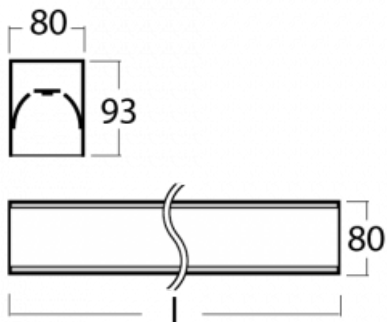

# Lina80-S

05S-200I-50GEM3/830, B

EPD®

Die Leuchten Lina80-S sind als Einbau-, Anbau-, Pendel- oder Wandleuchten erhältlich, einschließlich der beleuchteten Ecksegmente. Mit der Systemleuchte Lina80-S können verschiedene Formen oder lange Linien geschaffen werden. Spezielle Fugen verhindern das Durchscheinen von Licht und schaffen so einen nahtlosen visuellen Effekt, der sowohl für kleine Büros als auch für große Hallen geeignet ist.

## Technische Zeichnung

Typ der Montage	Einbauleuchten, Aufbauleuchten, Wandleuchten, Pendelleuchten, Schienenleuchten
Typ der Ausstrahlung	Direkte
Form der Leuchte	Linear
Farbe der Leuchte	Schwarz
Material	Aluminium
Lebensdauer	L90/B50 60 000 Stunden
Garantie	5 years
Beschreibung der Leuchte	Einbau-/Aufbau-/Wand-/Pendel-/Schienenleuchte
Abmessungen	2805 mm × 80 mm × 93 mm
Lichtquelle	LED MODUL
Art der Optik	Mikroprismatische Optik
Lichtstrom*	2250 lm
Farbtemperatur	3000 K Warm weiss
Leuchtwirkungsgrad	115 lm/W
MacAdam Lichtquelle	2
Farbwiedergabeindex	80
UGR max. X=4H Y=8H, ρ=70,50,20	16.6
Leistungsaufnahme*	19.5 W
Anschluss der Leuchte	ON/OFF 3 Stunde
Elektrische Spannung	220-240V
Frequenz	50/60Hz

⊕ CE IP 40

\*±10 %

**Zum Herunterladen**

Montageanleitung

Fotografie

**Zubehör**

**00-00200, N**  
 Direkter Verbinder

**00-00300, N**  
 Seilaufhängung  
 2000mm