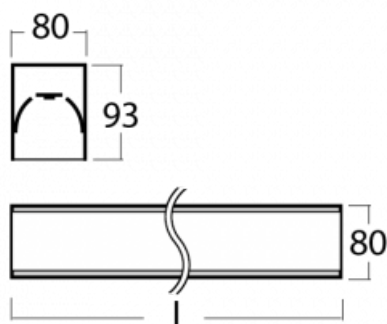

Leuchte

Lina80-S

05S-200I-40GHE/830, S

EPD®

Die Leuchten Lina80-S sind als Einbau-, Anbau-, Pendel- oder Wandleuchten erhältlich, einschließlich der beleuchteten Ecksegmente. Mit der Systemleuchte Lina80-S können verschiedene Formen oder lange Linien geschaffen werden. Spezielle Fugen verhindern das Durchscheinen von Licht und schaffen so einen nahtlosen visuellen Effekt, der sowohl für kleine Büros als auch für große Hallen geeignet ist.

Technische Zeichnung

Typ der Montage	Einbauleuchten, Aufbauleuchten, Wandleuchten, Pendelleuchten, Schienenleuchten
Typ der Ausstrahlung	Direkte
Form der Leuchte	Linear
Farbe der Leuchte	Silber
Material	Aluminium
Lebensdauer	L80/B10 70 000 Stunden
Garantie	5 years
Beschreibung der Leuchte	Einbau-/Aufbau-/Wand-/Pendel-/Schienenleuchte
Abmessungen	2244 mm × 80 mm × 93 mm
Lichtquelle	LED MODUL
Art der Optik	Mikroprismatische Optik
Lichtstrom*	8560 lm
Farbtemperatur	3000 K Warm weiss
Leuchtwirkungsgrad	98 lm/W
MacAdam Lichtquelle	2
Farbwiedergabeindex	80
UGR max. X=4H Y=8H, ρ=70,50,20	22.1
Leistungsaufnahme*	87.6 W
Anschluss der Leuchte	ON/OFF
Elektrische Spannung	220-240V
Frequenz	50/60Hz

  IP 40

*±10 %

Zum Herunterladen

Montageanleitung

Fotografie

Zubehör

00-00200, N
 Direkter Verbinder

00-00300, N
 Seilaufhängung
 2000mm