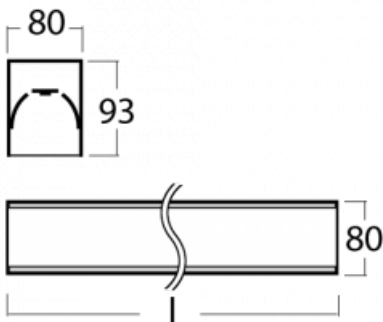

# Lina80-S

05S-200I-40GGTD/830, S

EPD®

Die Leuchten Lina80-S sind als Einbau-, Anbau-, Pendel- oder Wandleuchten erhältlich, einschließlich der beleuchteten Ecksegmente. Mit der Systemleuchte Lina80-S können verschiedene Formen oder lange Linien geschaffen werden. Spezielle Fugen verhindern das Durchscheinen von Licht und schaffen so einen nahtlosen visuellen Effekt, der sowohl für kleine Büros als auch für große Hallen geeignet ist.

## Technische Zeichnung

Typ der Montage	Einbauleuchten, Aufbauleuchten, Wandleuchten, Pendelleuchten, Schienenleuchten
Typ der Ausstrahlung	Direkte
Form der Leuchte	Linear
Farbe der Leuchte	Silber
Material	Aluminium
Lebensdauer	L90/B50 60 000 Stunden
Garantie	60 Monate
Beschreibung der Leuchte	Einbau-/Aufbau-/Wand-/Pendel-/Schienenleuchte
Abmessungen	2244 mm × 80 mm × 93 mm
Lichtquelle	LED MODUL
Art der Optik	Mikroprismatische Optik
Lichtstrom	5190 lm ± 10 %
Farbtemperatur	3000 K Warm weiss
Leuchtwirkungsgrad	105 lm/W
MacAdam	2
Lichtquelle	
Farbwiedergabeindex	80
UGR max. X=4H	20.3
Y=8H, ρ=70,50,20	
Leistungsaufnahme	49.6 W ± 10 %
Anschluss der Leuchte	Dimmbar DALI oder Taster
Elektrische Spannung	220-240V
Frequenz	50/60Hz

  IP 40

**Zum Herunterladen**

Montageanleitung

Fotografie

**Zubehör**

**00-00200, N**  
 Direkter Verbinder

**00-00300, N**  
 Seilaufhängung  
 2000mm

**00-00301, N**  
 Seilaufhängung  
 4000mm