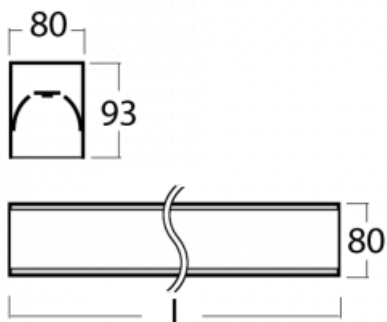

Leuchte

Lina80-S

05S-200I-40GGM3/830, S

Die Leuchten Lina80-S sind als Einbau-, Anbau-, Pendel- oder Wandleuchten erhältlich, einschließlich der beleuchteten Ecksegmente. Mit der Systemleuchte Lina80-S können verschiedene Formen oder lange Linien geschaffen werden. Spezielle Fugen verhindern das Durchscheinen von Licht und schaffen so einen nahtlosen visuellen Effekt, der sowohl für kleine Büros als auch für große Hallen geeignet ist.

Technische Zeichnung

Typ der Montage	Einbauleuchten, Aufbauleuchten, Wandleuchten, Pendelleuchten, Schienenleuchten
Typ der Ausstrahlung	Direkte
Form der Leuchte	Linear
Farbe der Leuchte	Silber
Material	Aluminium
Lebensdauer	L90/B50 60 000 Stunden
Garantie	5 years
Beschreibung der Leuchte	Einbau-/Aufbau-/Wand-/Pendel-/Schienenleuchte
Abmessungen	2244 mm × 80 mm × 93 mm
Lichtquelle	LED MODUL
Art der Optik	Mikroprismatische Optik
Lichtstrom*	5190 lm
Farbtemperatur	3000 K Warm weiss
Leuchtwirkungsgrad	105 lm/W
MacAdam	2
Lichtquelle	
Farbwiedergabeindex	80
UGR max. X=4H	20.3
Y=8H, ρ=70,50,20	
Leistungsaufnahme*	49.6 W
Anschluss der Leuchte	ON/OFF 3 Stunde
Elektrische Spannung	220-240V
Frequenz	50/60Hz

 **CE** IP 40

*±10 %

Zum Herunterladen

Montageanleitung

Fotografie

Zubehör

00-00200, N
 Direkter Verbinder

00-00300, N
 Seilaufhängung
 2000mm

00-20700, S
 Wandhalter (2 Stk)
 Lipo/Lina

00-20900, F
 Satz für Einbau des
 Pendelprofils

00-21300, S
 Lipo80-S, Lina80-S -
 angehängtes Profil mit 3-
 phasen Schiene;
 l=1122mm

00-21301, S
 Lipo80-S, Lina80-S -
 angehängtes Profil mit 3-
 phasen Schiene;
 l=2242mm