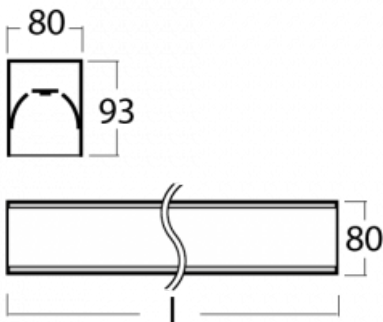

Leuchte

Lina80-S

05S-200I-40GGM/830, S

EPD®

Die Leuchten Lina80-S sind als Einbau-, Anbau-, Pendel- oder Wandleuchten erhältlich, einschließlich der beleuchteten Ecksegmente. Mit der Systemleuchte Lina80-S können verschiedene Formen oder lange Linien geschaffen werden. Spezielle Fugen verhindern das Durchscheinen von Licht und schaffen so einen nahtlosen visuellen Effekt, der sowohl für kleine Büros als auch für große Hallen geeignet ist.

Technische Zeichnung

| | |
|--------------------------|--|
| Typ der Montage | Einbauleuchten, Aufbauleuchten, Wandleuchten, Pendelleuchten, Schienenleuchten |
| Typ der Ausstrahlung | Direkte |
| Form der Leuchte | Linear |
| Farbe der Leuchte | Silber |
| Material | Aluminium |
| Lebensdauer | L90/B50 60 000 Stunden |
| Garantie | 5 years |
| Beschreibung der Leuchte | Einbau-/Aufbau-/Wand-/Pendel-/Schienenleuchte |
| Abmessungen | 2244 mm × 80 mm × 93 mm |
| Lichtquelle | LED MODUL |
| Art der Optik | Mikroprismatische Optik |
| Lichtstrom* | 5190 lm |
| Farbtemperatur | 3000 K Warm weiss |
| Leuchtwirkungsgrad | 105 lm/W |
| MacAdam | 2 |
| Lichtquelle | |
| Farbwiedergabeindex | 80 |
| UGR max. X=4H | 20.3 |
| Y=8H, ρ=70,50,20 | |
| Leistungsaufnahme* | 49.6 W |
| Anschluss der Leuchte | ON/OFF 1 Stunde |
| Elektrische Spannung | 220-240V |
| Frequenz | 50/60Hz |

 CE IP 40

*±10 %

Zum Herunterladen

Montageanleitung

Fotografie

Zubehör

00-00200, N
 Direkter Verbinder

00-00300, N
 Seilaufhängung
 2000mm

00-20700, S
 Wandhalter (2 Stk)
 Lipo/Lina

00-20900, F
 Satz für Einbau des
 Pendelprofils

00-21300, S
 Lipo80-S, Lina80-S -
 angehängtes Profil mit 3-
 phasen Schiene;
 l=1122mm

00-21301, S
 Lipo80-S, Lina80-S -
 angehängtes Profil mit 3-
 phasen Schiene;
 l=2242mm