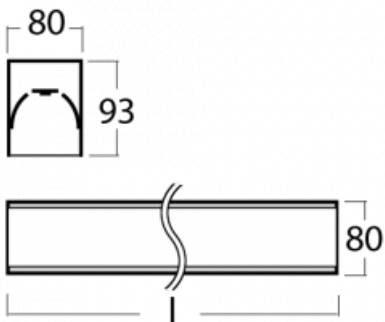

Leuchte

Lina80-S

05S-200I-40GEM/840, B

EPD®

Die Leuchten Lina80-S sind als Einbau-, Anbau-, Pendel- oder Wandleuchten erhältlich, einschließlich der beleuchteten Ecksegmente. Mit der Systemleuchte Lina80-S können verschiedene Formen oder lange Linien geschaffen werden. Spezielle Fugen verhindern das Durchscheinen von Licht und schaffen so einen nahtlosen visuellen Effekt, der sowohl für kleine Büros als auch für große Hallen geeignet ist.

Technische Zeichnung

Typ der Montage	Einbauleuchten, Aufbauleuchten, Wandleuchten, Pendelleuchten, Schienenleuchten
Typ der Ausstrahlung	Direkte
Form der Leuchte	Linear
Farbe der Leuchte	Schwarz
Material	Aluminium
Lebensdauer	L90/B50 60 000 Stunden
Garantie	60 Monate
Beschreibung der Leuchte	Einbau-/Aufbau-/Wand-/Pendel-/Schienenleuchte
Abmessungen	2244 mm × 80 mm × 93 mm
Lichtquelle	LED MODUL
Art der Optik	Mikroprismatische Optik
Lichtstrom	1890 lm ± 10 %
Farbtemperatur	4000 K Kalt weiss
Leuchtwirkungsgrad	121 lm/W
MacAdam	2
Lichtquelle	
Farbwiedergabeindex	80
UGR max. X=4H	16.8
Y=8H, ρ=70,50,20	
Leistungsaufnahme	15.6 W ± 10 %
Anschluss der Leuchte	EVG und Notlicht 1 Stunde
Elektrische Spannung	220-240V
Frequenz	50/60Hz

  IP 40

Zum Herunterladen

Montageanleitung

Fotografie

Zubehör

00-00200, N
 Direkter Verbinder

00-00300, N
 Seilaufhängung
 2000mm

00-00301, N
 Seilaufhängung
 4000mm

00-20700, B
 Wandhalter (2 Stk)
 Lipo/Lina

00-20900, F
 Satz für Einbau des
 Pendelprofils

00-21300, B
 Lipo80-S, Lina80-S -
 angehängtes Profil mit 3-
 phasen Schiene;
 l=1122mm

00-21301, B
 Lipo80-S, Lina80-S -
 angehängtes Profil mit 3-
 phasen Schiene;
 l=2242mm