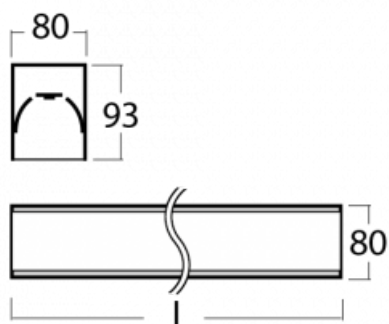

Leuchte

Lina80-S

05S-200I-40GEM/830, S

EPD®

Die Leuchten Lina80-S sind als Einbau-, Anbau-, Pendel- oder Wandleuchten erhältlich, einschließlich der beleuchteten Ecksegmente. Mit der Systemleuchte Lina80-S können verschiedene Formen oder lange Linien geschaffen werden. Spezielle Fugen verhindern das Durchscheinen von Licht und schaffen so einen nahtlosen visuellen Effekt, der sowohl für kleine Büros als auch für große Hallen geeignet ist.

Technische Zeichnung

Typ der Montage	Einbauleuchten, Aufbauleuchten, Wandleuchten, Pendelleuchten, Schienenleuchten
Typ der Ausstrahlung	Direkte
Form der Leuchte	Linear
Farbe der Leuchte	Silber
Material	Aluminium
Lebensdauer	L90/B50 60 000 Stunden
Garantie	5 years
Beschreibung der Leuchte	Einbau-/Aufbau-/Wand-/Pendel-/Schienenleuchte
Abmessungen	2244 mm × 80 mm × 93 mm
Lichtquelle	LED MODUL
Art der Optik	Mikroprismatische Optik
Lichtstrom*	1800 lm
Farbtemperatur	3000 K Warm weiss
Leuchtwirkungsgrad	115 lm/W
MacAdam Lichtquelle	2
Farbwiedergabeindex	80
UGR max. X=4H Y=8H, ρ=70,50,20	16.6
Leistungsaufnahme*	15.6 W
Anschluss der Leuchte	ON/OFF 1 Stunde
Elektrische Spannung	220-240V
Frequenz	50/60Hz

  IP 40

*±10 %

Zum Herunterladen

Montageanleitung

Fotografie

Zubehör

00-00200, N
 Direkter Verbinder

00-00300, N
 Seilaufhängung
 2000mm

00-20700, S
 Wandhalter (2 Stk)
 Lipo/Lina

00-20900, F
 Satz für Einbau des
 Pendelprofils

00-21300, S
 Lipo80-S, Lina80-S -
 angehängtes Profil mit 3-
 phasen Schiene;
 l=1122mm

00-21301, S
 Lipo80-S, Lina80-S -
 angehängtes Profil mit 3-
 phasen Schiene;
 l=2242mm