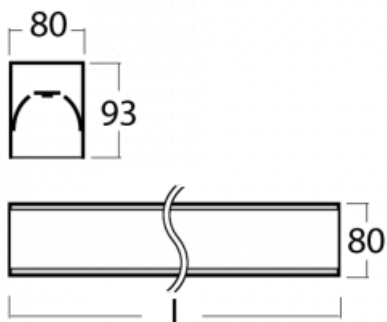

Leuchte

Lina80-S

05S-200I-40GED/840, W

Die Leuchten Lina80-S sind als Einbau-, Anbau-, Pendel- oder Wandleuchten erhältlich, einschließlich der beleuchteten Ecksegmente. Mit der Systemleuchte Lina80-S können verschiedene Formen oder lange Linien geschaffen werden. Spezielle Fugen verhindern das Durchscheinen von Licht und schaffen so einen nahtlosen visuellen Effekt, der sowohl für kleine Büros als auch für große Hallen geeignet ist.

Technische Zeichnung

Typ der Montage	Einbauleuchten, Aufbauleuchten, Wandleuchten, Pendelleuchten, Schienenleuchten
Typ der Ausstrahlung	Direkte
Form der Leuchte	Linear
Farbe der Leuchte	Weiss
Material	Aluminium
Lebensdauer	L90/B50 60 000 Stunden
Garantie	5 years
Beschreibung der Leuchte	Einbau-/Aufbau-/Wand-/Pendel-/Schienenleuchte
Abmessungen	2244 mm × 80 mm × 93 mm
Gewicht	8.1 kg
Lichtquelle	LED MODUL
Art der Optik	Mikroprismatische Optik
Lichtstrom*	1890 lm
Farbtemperatur	4000 K Kalt weiss
Leuchtwirkungsgrad	121 lm/W
MacAdam Lichtquelle	2
Farbwiedergabeindex	80
UGR max. X=4H Y=8H, ρ=70,50,20	16.8