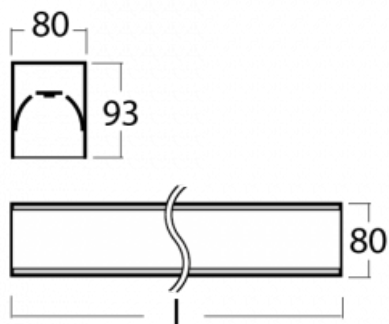

# Lina80-S

05S-200I-40GED/840, S

EPD®

Die Leuchten Lina80-S sind als Einbau-, Anbau-, Pendel- oder Wandleuchten erhältlich, einschließlich der beleuchteten Ecksegmente. Mit der Systemleuchte Lina80-S können verschiedene Formen oder lange Linien geschaffen werden. Spezielle Fugen verhindern das Durchscheinen von Licht und schaffen so einen nahtlosen visuellen Effekt, der sowohl für kleine Büros als auch für große Hallen geeignet ist.

## Technische Zeichnung

Typ der Montage	Einbauleuchten, Aufbauleuchten, Wandleuchten, Pendelleuchten, Schienenleuchten
Typ der Ausstrahlung	Direkte
Form der Leuchte	Linear
Farbe der Leuchte	Silber
Material	Aluminium
Lebensdauer	L90/B50 60 000 Stunden
Garantie	5 years
Beschreibung der Leuchte	Einbau-/Aufbau-/Wand-/Pendel-/Schienenleuchte
Abmessungen	2244 mm × 80 mm × 93 mm
Gewicht	8.1 kg
Lichtquelle	LED MODUL
Art der Optik	Mikroprismatische Optik
Lichtstrom*	1890 lm
Farbtemperatur	4000 K Kalt weiss
Leuchtwirkungsgrad	121 lm/W
MacAdam Lichtquelle	2
Farbwiedergabeindex	80
UGR max. X=4H Y=8H, ρ=70,50,20	16.8

  IP 40

\*±10 %

**Zum Herunterladen**

Montageanleitung

Fotografie

**Zubehör**

**00-00200, N**  
 Direkter Verbinder

**00-00300, N**  
 Seilaufhängung  
 2000mm