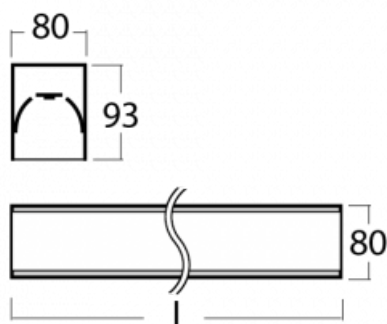

Leuchte

Lina80-S

05S-200I-40GED/830, B

EPD®

Die Leuchten Lina80-S sind als Einbau-, Anbau-, Pendel- oder Wandleuchten erhältlich, einschließlich der beleuchteten Ecksegmente. Mit der Systemleuchte Lina80-S können verschiedene Formen oder lange Linien geschaffen werden. Spezielle Fugen verhindern das Durchscheinen von Licht und schaffen so einen nahtlosen visuellen Effekt, der sowohl für kleine Büros als auch für große Hallen geeignet ist.

Technische Zeichnung

Typ der Montage	Einbauleuchten, Aufbauleuchten, Wandleuchten, Pendelleuchten, Schienenleuchten
Typ der Ausstrahlung	Direkte
Form der Leuchte	Linear
Farbe der Leuchte	Schwarz
Material	Aluminium
Lebensdauer	L90/B50 60 000 Stunden
Garantie	5 years
Beschreibung der Leuchte	Einbau-/Aufbau-/Wand-/Pendel-/Schienenleuchte
Abmessungen	2244 mm × 80 mm × 93 mm
Lichtquelle	LED MODUL
Art der Optik	Mikroprismatische Optik
Lichtstrom*	1800 lm
Farbtemperatur	3000 K Warm weiss
Leuchtwirkungsgrad	115 lm/W
MacAdam	2
Lichtquelle	
Farbwiedergabeindex	80
UGR max. X=4H	16.6
Y=8H, ρ=70,50,20	
Leistungsaufnahme*	15.6 W
Anschluss der Leuchte	DALI
Elektrische Spannung	220-240V
Frequenz	50/60Hz

  IP 40

*±10 %

Zum Herunterladen

Montageanleitung

Fotografie

Zubehör

00-00200, N
 Direkter Verbinder

00-00300, N
 Seilaufhängung
 2000mm