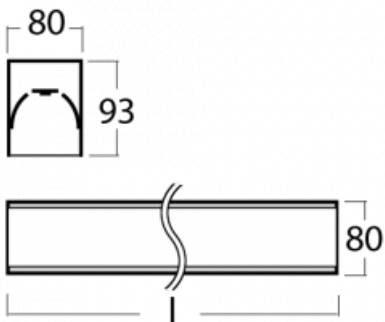

# Lina80-S

05S-200I-35GHE/830, W

EPD®

Die Leuchten Lina80-S sind als Einbau-, Anbau-, Pendel- oder Wandleuchten erhältlich, einschließlich der beleuchteten Ecksegmente. Mit der Systemleuchte Lina80-S können verschiedene Formen oder lange Linien geschaffen werden. Spezielle Fugen verhindern das Durchscheinen von Licht und schaffen so einen nahtlosen visuellen Effekt, der sowohl für kleine Büros als auch für große Hallen geeignet ist.

## Technische Zeichnung

Typ der Montage	Einbauleuchten, Aufbauleuchten, Wandleuchten, Pendelleuchten, Schienenleuchten
Typ der Ausstrahlung	Direkte
Form der Leuchte	Linear
Farbe der Leuchte	Weiss
Material	Aluminium
Lebensdauer	L80/B10 70 000 Stunden
Garantie	60 Monate
Beschreibung der Leuchte	Einbau-/Aufbau-/Wand-/Pendel-/Schienenleuchte
Abmessungen	1964 mm × 80 mm × 93 mm
Lichtquelle	LED MODUL
Art der Optik	Mikroprismatische Optik
Lichtstrom	7490 lm ± 10 %
Farbtemperatur	3000 K Warm weiss
Leuchtwirkungsgrad	98 lm/W
MacAdam Lichtquelle	2
Farbwiedergabeindex	80
UGR max. X=4H Y=8H, ρ=70,50,20	22.1
Leistungsaufnahme	76.7 W ± 10 %
Anschluss der Leuchte	EVG nicht dimmbar
Elektrische Spannung	220-240V
Frequenz	50/60Hz

  IP 40

**Zum Herunterladen**

Montageanleitung

Fotografie

**Zubehör**

**00-00200, N**  
 Direkter Verbinder

**00-00300, N**  
 Seilaufhängung  
 2000mm

**00-00301, N**  
 Seilaufhängung  
 4000mm