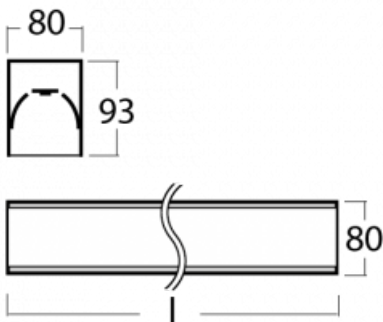

# Lina80-S

05S-200I-35GHD/830, B

**EPD®**

Die Leuchten Lina80-S sind als Einbau-, Anbau-, Pendel- oder Wandleuchten erhältlich, einschließlich der beleuchteten Ecksegmente. Mit der Systemleuchte Lina80-S können verschiedene Formen oder lange Linien geschaffen werden. Spezielle Fugen verhindern das Durchscheinen von Licht und schaffen so einen nahtlosen visuellen Effekt, der sowohl für kleine Büros als auch für große Hallen geeignet ist.

**Technische Zeichnung**

Typ der Montage	Einbauleuchten, Aufbauleuchten, Wandleuchten, Pendelleuchten, Schienenleuchten
Typ der Ausstrahlung	Direkte
Form der Leuchte	Linear
Farbe der Leuchte	Schwarz
Material	Aluminium
Lebensdauer	L80/B10 70 000 Stunden
Garantie	60 Monate
Beschreibung der Leuchte	Einbau-/Aufbau-/Wand-/Pendel-/Schienenleuchte
Abmessungen	1964 mm × 80 mm × 93 mm
Lichtquelle	LED MODUL
Art der Optik	Mikroprismatische Optik
Lichtstrom	7490 lm ± 10 %
Farbtemperatur	3000 K Warm weiss
Leuchtwirkungsgrad	98 lm/W
MacAdam Lichtquelle	2
Farbwiedergabeindex	80
UGR max. X=4H Y=8H, ρ=70,50,20	22.1
Leistungsaufnahme	76.7 W ± 10 %
Anschluss der Leuchte	DALI dimmbar
Elektrische Spannung	220-240V
Frequenz	50/60Hz