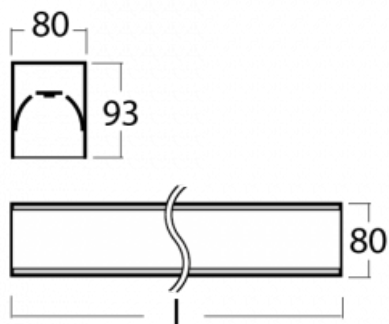

# Lina80-S

05S-200I-35GGM3/830, S

EPD®

Die Leuchten Lina80-S sind als Einbau-, Anbau-, Pendel- oder Wandleuchten erhältlich, einschließlich der beleuchteten Ecksegmente. Mit der Systemleuchte Lina80-S können verschiedene Formen oder lange Linien geschaffen werden. Spezielle Fugen verhindern das Durchscheinen von Licht und schaffen so einen nahtlosen visuellen Effekt, der sowohl für kleine Büros als auch für große Hallen geeignet ist.

## Technische Zeichnung

Typ der Montage	Einbauleuchten, Aufbauleuchten, Wandleuchten, Pendelleuchten, Schienenleuchten
Typ der Ausstrahlung	Direkte
Form der Leuchte	Linear
Farbe der Leuchte	Silber
Material	Aluminium
Lebensdauer	L90/B50 60 000 Stunden
Garantie	60 Monate
Beschreibung der Leuchte	Einbau-/Aufbau-/Wand-/Pendel-/Schienenleuchte
Abmessungen	1964 mm × 80 mm × 93 mm
Lichtquelle	LED MODUL
Art der Optik	Mikroprismatische Optik
Lichtstrom	4540 lm ± 10 %
Farbtemperatur	3000 K Warm weiss
Leuchtwirkungsgrad	105 lm/W
MacAdam Lichtquelle	2
Farbwiedergabeindex	80
UGR max. X=4H Y=8H, ρ=70,50,20	20.3
Leistungsaufnahme	43.4 W ± 10 %
Anschluss der Leuchte	EVG und Notlicht 3 Stunden
Elektrische Spannung	220-240V
Frequenz	50/60Hz

  IP 40

**Zum Herunterladen**

Montageanleitung

Fotografie

**Zubehör**

**00-00200, N**  
 Direkter Verbinder

**00-00300, N**  
 Seilaufhängung  
 2000mm

**00-00301, N**  
 Seilaufhängung  
 4000mm