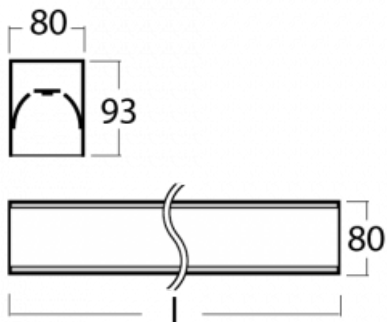

Leuchte

Lina80-S

05S-200I-35GGM/840, W

Die Leuchten Lina80-S sind als Einbau-, Anbau-, Pendel- oder Wandleuchten erhältlich, einschließlich der beleuchteten Ecksegmente. Mit der Systemleuchte Lina80-S können verschiedene Formen oder lange Linien geschaffen werden. Spezielle Fugen verhindern das Durchscheinen von Licht und schaffen so einen nahtlosen visuellen Effekt, der sowohl für kleine Büros als auch für große Hallen geeignet ist.

Technische Zeichnung

Typ der Montage	Einbauleuchten, Aufbauleuchten, Wandleuchten, Pendelleuchten, Schienenleuchten
Typ der Ausstrahlung	Direkte
Form der Leuchte	Linear
Farbe der Leuchte	Weiss
Material	Aluminium
Lebensdauer	L90/B50 60 000 Stunden
Garantie	5 years
Beschreibung der Leuchte	Einbau-/Aufbau-/Wand-/Pendel-/Schienenleuchte
Abmessungen	1964 mm × 80 mm × 93 mm
Lichtquelle	LED MODUL
Art der Optik	Mikroprismatische Optik
Lichtstrom*	4770 lm
Farbtemperatur	4000 K Kalt weiss
Leuchtwirkungsgrad	110 lm/W
MacAdam	2
Lichtquelle	
Farbwiedergabeindex	80
UGR max. X=4H	20.5
Y=8H, ρ=70,50,20	
Leistungsaufnahme*	43.4 W
Anschluss der Leuchte	ON/OFF 1 Stunde
Elektrische Spannung	220-240V
Frequenz	50/60Hz

 **CE** IP 40

*±10 %

Zum Herunterladen

Montageanleitung

Fotografie

Zubehör

00-00200, N
 Direkter Verbinder

00-00300, N
 Seilaufhängung
 2000mm

00-20700, W
 Wandhalter (2 Stk)
 Lipo/Lina

00-20900, F
 Satz für Einbau des
 Pendelprofils

00-21300, W
 Lipo80-S, Lina80-S -
 angehängtes Profil mit 3-
 phasen Schiene;
 l=1122mm

00-21301, W
 Lipo80-S, Lina80-S -
 angehängtes Profil mit 3-
 phasen Schiene;
 l=2242mm