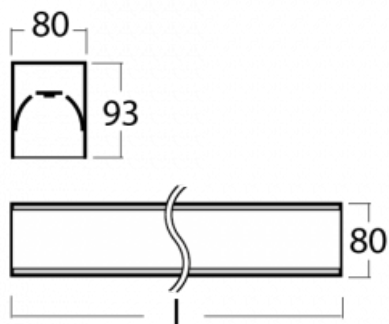

Leuchte

Lina80-S

05S-200I-35GGM/830, S

EPD®

Die Leuchten Lina80-S sind als Einbau-, Anbau-, Pendel- oder Wandleuchten erhältlich, einschließlich der beleuchteten Ecksegmente. Mit der Systemleuchte Lina80-S können verschiedene Formen oder lange Linien geschaffen werden. Spezielle Fugen verhindern das Durchscheinen von Licht und schaffen so einen nahtlosen visuellen Effekt, der sowohl für kleine Büros als auch für große Hallen geeignet ist.

Technische Zeichnung

Typ der Montage	Einbauleuchten, Aufbauleuchten, Wandleuchten, Pendelleuchten, Schienenleuchten
Typ der Ausstrahlung	Direkte
Form der Leuchte	Linear
Farbe der Leuchte	Silber
Material	Aluminium
Lebensdauer	L90/B50 60 000 Stunden
Garantie	5 years
Beschreibung der Leuchte	Einbau-/Aufbau-/Wand-/Pendel-/Schienenleuchte
Abmessungen	1964 mm × 80 mm × 93 mm
Lichtquelle	LED MODUL
Art der Optik	Mikroprismatische Optik
Lichtstrom*	4540 lm
Farbtemperatur	3000 K Warm weiss
Leuchtwirkungsgrad	105 lm/W
MacAdam Lichtquelle	2
Farbwiedergabeindex	80
UGR max. X=4H Y=8H, ρ=70,50,20	20.3
Leistungsaufnahme*	43.4 W
Anschluss der Leuchte	ON/OFF 1 Stunde
Elektrische Spannung	220-240V
Frequenz	50/60Hz

  IP 40

*±10 %

Zum Herunterladen

Montageanleitung

Fotografie

Zubehör

00-00200, N
 Direkter Verbinder

00-00300, N
 Seilaufhängung
 2000mm

00-20700, S
 Wandhalter (2 Stk)
 Lipo/Lina

00-20900, F
 Satz für Einbau des
 Pendelprofils

00-21300, S
 Lipo80-S, Lina80-S -
 angehängtes Profil mit 3-
 phasen Schiene;
 l=1122mm

00-21301, S
 Lipo80-S, Lina80-S -
 angehängtes Profil mit 3-
 phasen Schiene;
 l=2242mm