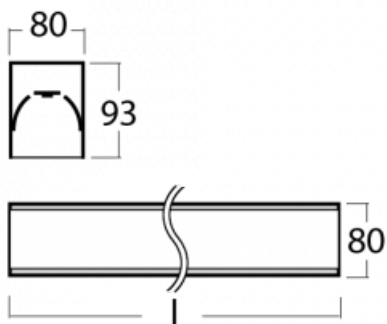

Leuchte

Lina80-S

05S-200I-35GGE/840, B

EPD®

Die Leuchten Lina80-S sind als Einbau-, Anbau-, Pendel- oder Wandleuchten erhältlich, einschließlich der beleuchteten Ecksegmente. Mit der Systemleuchte Lina80-S können verschiedene Formen oder lange Linien geschaffen werden. Spezielle Fugen verhindern das Durchscheinen von Licht und schaffen so einen nahtlosen visuellen Effekt, der sowohl für kleine Büros als auch für große Hallen geeignet ist.

Technische Zeichnung

Typ der Montage	Einbauleuchten, Aufbauleuchten, Wandleuchten, Pendelleuchten, Schienenleuchten
Typ der Ausstrahlung	Direkte
Form der Leuchte	Linear
Farbe der Leuchte	Schwarz
Material	Aluminium
Lebensdauer	L90/B50 60 000 Stunden
Garantie	5 years
Beschreibung der Leuchte	Einbau-/Aufbau-/Wand-/Pendel-/Schienenleuchte
Abmessungen	1964 mm × 80 mm × 93 mm
Gewicht	6.9 kg
Lichtquelle	LED MODUL
Art der Optik	Mikroprismatische Optik
Lichtstrom*	4770 lm
Farbtemperatur	4000 K Kalt weiss
Leuchtwirkungsgrad	110 lm/W
MacAdam Lichtquelle	2
Farbwiedergabeindex	80
UGR max. X=4H Y=8H, ρ=70,50,20	20.5