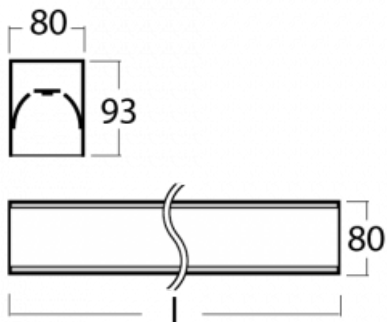

# Lina80-S

05S-200I-35GGD/840, W

EPD®

Die Leuchten Lina80-S sind als Einbau-, Anbau-, Pendel- oder Wandleuchten erhältlich, einschließlich der beleuchteten Ecksegmente. Mit der Systemleuchte Lina80-S können verschiedene Formen oder lange Linien geschaffen werden. Spezielle Fugen verhindern das Durchscheinen von Licht und schaffen so einen nahtlosen visuellen Effekt, der sowohl für kleine Büros als auch für große Hallen geeignet ist.

## Technische Zeichnung

Typ der Montage	Einbauleuchten, Aufbauleuchten, Wandleuchten, Pendelleuchten, Schienenleuchten
Typ der Ausstrahlung	Direkte
Form der Leuchte	Linear
Farbe der Leuchte	Weiss
Material	Aluminium
Lebensdauer	L90/B50 60 000 Stunden
Garantie	60 Monate
Beschreibung der Leuchte	Einbau-/Aufbau-/Wand-/Pendel-/Schienenleuchte
Abmessungen	1964 mm × 80 mm × 93 mm
Gewicht	7.4 kg
Lichtquelle	LED MODUL
Art der Optik	Mikroprismatische Optik
Lichtstrom	4770 lm ± 10 %
Farbtemperatur	4000 K Kalt weiss
Leuchtwirkungsgrad	110 lm/W
MacAdam Lichtquelle	2
Farbwiedergabeindex	80
UGR max. X=4H Y=8H, ρ=70,50,20	20.5