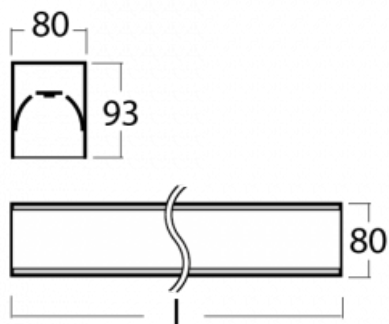

Leuchte

Lina80-S

05S-200I-35GGD/840, S

EPD®

Die Leuchten Lina80-S sind als Einbau-, Anbau-, Pendel- oder Wandleuchten erhältlich, einschließlich der beleuchteten Ecksegmente. Mit der Systemleuchte Lina80-S können verschiedene Formen oder lange Linien geschaffen werden. Spezielle Fugen verhindern das Durchscheinen von Licht und schaffen so einen nahtlosen visuellen Effekt, der sowohl für kleine Büros als auch für große Hallen geeignet ist.

Technische Zeichnung

Typ der Montage	Einbauleuchten, Aufbauleuchten, Wandleuchten, Pendelleuchten, Schienenleuchten
Typ der Ausstrahlung	Direkte
Form der Leuchte	Linear
Farbe der Leuchte	Silber
Material	Aluminium
Lebensdauer	L90/B50 60 000 Stunden
Garantie	5 years
Beschreibung der Leuchte	Einbau-/Aufbau-/Wand-/Pendel-/Schienenleuchte
Abmessungen	1964 mm × 80 mm × 93 mm
Gewicht	7.4 kg
Lichtquelle	LED MODUL
Art der Optik	Mikroprismatische Optik
Lichtstrom*	4770 lm
Farbtemperatur	4000 K Kalt weiss
Leuchtwirkungsgrad	110 lm/W
MacAdam Lichtquelle	2
Farbwiedergabeindex	80
UGR max. X=4H Y=8H, ρ=70,50,20	20.5