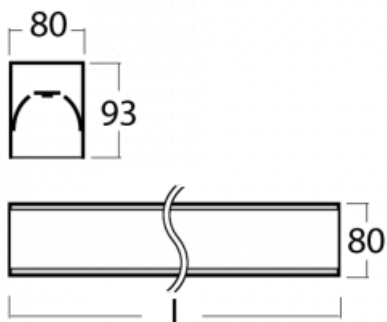

Leuchte

Lina80-S

05S-200I-35GEM/830, B

Die Leuchten Lina80-S sind als Einbau-, Anbau-, Pendel- oder Wandleuchten erhältlich, einschließlich der beleuchteten Ecksegmente. Mit der Systemleuchte Lina80-S können verschiedene Formen oder lange Linien geschaffen werden. Spezielle Fugen verhindern das Durchscheinen von Licht und schaffen so einen nahtlosen visuellen Effekt, der sowohl für kleine Büros als auch für große Hallen geeignet ist.

Technische Zeichnung

Typ der Montage	Einbauleuchten, Aufbauleuchten, Wandleuchten, Pendelleuchten, Schienenleuchten
Typ der Ausstrahlung	Direkte
Form der Leuchte	Linear
Farbe der Leuchte	Schwarz
Material	Aluminium
Lebensdauer	L90/B50 60 000 Stunden
Garantie	60 Monate
Beschreibung der Leuchte	Einbau-/Aufbau-/Wand-/Pendel-/Schienenleuchte
Abmessungen	1964 mm × 80 mm × 93 mm
Lichtquelle	LED MODUL
Art der Optik	Mikroprismatische Optik
Lichtstrom	1580 lm ± 10 %
Farbtemperatur	3000 K Warm weiss
Leuchtwirkungsgrad	115 lm/W
MacAdam	2
Lichtquelle	
Farbwiedergabeindex	80
UGR max. X=4H	16.6
Y=8H, ρ=70,50,20	
Leistungsaufnahme	13.7 W ± 10 %
Anschluss der Leuchte	EVG und Notlicht 1 Stunde
Elektrische Spannung	220-240V
Frequenz	50/60Hz

Zum Herunterladen

Montageanleitung

Fotografie

Zubehör

00-00200, N
 Direkter Verbinder

00-00300, N
 Seilaufhängung
 2000mm

00-00301, N
 Seilaufhängung
 4000mm

00-00302, N
 Seilaufhängung
 6000mm