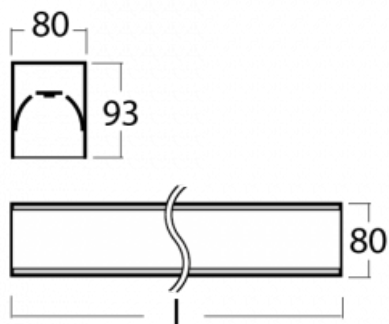

Leuchte

Lina80-S

05S-200I-35GEE/840, S

EPD®

Die Leuchten Lina80-S sind als Einbau-, Anbau-, Pendel- oder Wandleuchten erhältlich, einschließlich der beleuchteten Ecksegmente. Mit der Systemleuchte Lina80-S können verschiedene Formen oder lange Linien geschaffen werden. Spezielle Fugen verhindern das Durchscheinen von Licht und schaffen so einen nahtlosen visuellen Effekt, der sowohl für kleine Büros als auch für große Hallen geeignet ist.

Technische Zeichnung

Typ der Montage	Einbauleuchten, Aufbauleuchten, Wandleuchten, Pendelleuchten, Schienenleuchten
Typ der Ausstrahlung	Direkte
Form der Leuchte	Linear
Farbe der Leuchte	Silber
Material	Aluminium
Lebensdauer	L90/B50 60 000 Stunden
Garantie	60 Monate
Beschreibung der Leuchte	Einbau-/Aufbau-/Wand-/Pendel-/Schienenleuchte
Abmessungen	1964 mm × 80 mm × 93 mm
Lichtquelle	LED MODUL
Art der Optik	Mikroprismatische Optik
Lichtstrom	1660 lm ± 10 %
Farbtemperatur	4000 K Kalt weiss
Leuchtwirkungsgrad	121 lm/W
MacAdam Lichtquelle	2
Farbwiedergabeindex	80
UGR max. X=4H Y=8H, ρ=70,50,20	16.8
Leistungsaufnahme	13.7 W ± 10 %
Anschluss der Leuchte	EVG nicht dimmbar
Elektrische Spannung	220-240V
Frequenz	50/60Hz

  IP 40

Zum Herunterladen

Montageanleitung

Fotografie

Zubehör

00-00200, N
 Direkter Verbinder

00-00300, N
 Seilaufhängung
 2000mm

00-00301, N
 Seilaufhängung
 4000mm