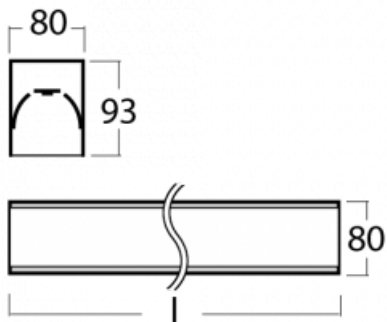

Leuchte

Lina80-S

05S-200I-35GEE/830, W

EPD®

Die Leuchten Lina80-S sind als Einbau-, Anbau-, Pendel- oder Wandleuchten erhältlich, einschließlich der beleuchteten Ecksegmente. Mit der Systemleuchte Lina80-S können verschiedene Formen oder lange Linien geschaffen werden. Spezielle Fugen verhindern das Durchscheinen von Licht und schaffen so einen nahtlosen visuellen Effekt, der sowohl für kleine Büros als auch für große Hallen geeignet ist.

Technische Zeichnung

Typ der Montage	Einbauleuchten, Aufbauleuchten, Wandleuchten, Pendelleuchten, Schienenleuchten
Typ der Ausstrahlung	Direkte
Form der Leuchte	Linear
Farbe der Leuchte	Weiss
Material	Aluminium
Lebensdauer	L90/B50 60 000 Stunden
Garantie	5 years
Beschreibung der Leuchte	Einbau-/Aufbau-/Wand-/Pendel-/Schienenleuchte
Abmessungen	1964 mm × 80 mm × 93 mm
Gewicht	6.9 kg
Lichtquelle	LED MODUL
Art der Optik	Mikroprismatische Optik
Lichtstrom*	1580 lm
Farbtemperatur	3000 K Warm weiss
Leuchtwirkungsgrad	115 lm/W
MacAdam Lichtquelle	2
Farbwiedergabeindex	80
UGR max. X=4H Y=8H, ρ=70,50,20	16.6

Leistungsaufnahme* 13.7 W

Anschluss der Leuchte ON/OFF

Elektrische Spannung 220-240V

Frequenz 50/60Hz

  IP 40

*±10 %

Zum Herunterladen

Montageanleitung

00-21301, W
 Lipo80-S, Lina80-S -
 angehängtes Profil mit 3-
 phasen Schiene;
 l=2242mm

00-51300, W
 Set für Aufhängung in
 3Ph-Schiene für nicht
 dimmbare Leuchten

00-51301, W
 Set für Aufhängung in
 3Ph-Schiene für
 dimmbare Leuchten