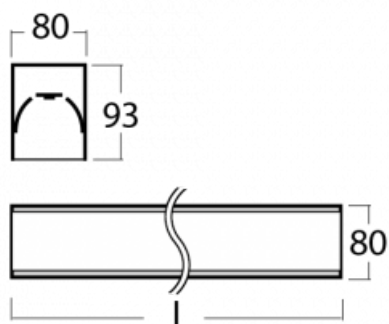

Leuchte

Lina80-S

05S-200I-35GED/840, W

EPD®

Die Leuchten Lina80-S sind als Einbau-, Anbau-, Pendel- oder Wandleuchten erhältlich, einschließlich der beleuchteten Ecksegmente. Mit der Systemleuchte Lina80-S können verschiedene Formen oder lange Linien geschaffen werden. Spezielle Fugen verhindern das Durchscheinen von Licht und schaffen so einen nahtlosen visuellen Effekt, der sowohl für kleine Büros als auch für große Hallen geeignet ist.

Technische Zeichnung

Typ der Montage	Einbauleuchten, Aufbauleuchten, Wandleuchten, Pendelleuchten, Schienenleuchten
Typ der Ausstrahlung	Direkte
Form der Leuchte	Linear
Farbe der Leuchte	Weiss
Material	Aluminium
Lebensdauer	L90/B50 60 000 Stunden
Garantie	60 Monate
Beschreibung der Leuchte	Einbau-/Aufbau-/Wand-/Pendel-/Schienenleuchte
Abmessungen	1964 mm × 80 mm × 93 mm
Gewicht	7.8 kg
Lichtquelle	LED MODUL
Art der Optik	Mikroprismatische Optik
Lichtstrom	1660 lm ± 10 %
Farbtemperatur	4000 K Kalt weiss
Leuchtwirkungsgrad	121 lm/W
MacAdam Lichtquelle	2
Farbwiedergabeindex	80
UGR max. X=4H Y=8H, ρ=70,50,20	16.8

Leistungsaufnahme 13.7 W \pm 10 %

Anschluss der Leuchte DALI dimmbar

Elektrische Spannung 220-240V

Frequenz 50/60Hz

  IP 40

Zum Herunterladen

Montageanleitung

Fotografie