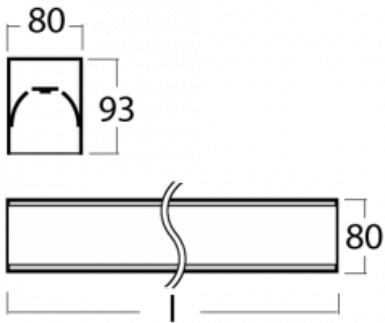

Leuchte

Lina80-S

05S-200I-30GHTD/840, B

EPD®

Die Leuchten Lina80-S sind als Einbau-, Anbau-, Pendel- oder Wandleuchten erhältlich, einschließlich der beleuchteten Ecksegmente. Mit der Systemleuchte Lina80-S können verschiedene Formen oder lange Linien geschaffen werden. Spezielle Fugen verhindern das Durchscheinen von Licht und schaffen so einen nahtlosen visuellen Effekt, der sowohl für kleine Büros als auch für große Hallen geeignet ist.

Technische Zeichnung

| | |
|--------------------------|--|
| Typ der Montage | Einbauleuchten, Aufbauleuchten, Wandleuchten, Pendelleuchten, Schienenleuchten |
| Typ der Ausstrahlung | Direkte |
| Form der Leuchte | Linear |
| Farbe der Leuchte | Schwarz |
| Material | Aluminium |
| Lebensdauer | L80/B10 70 000 Stunden |
| Garantie | 5 years |
| Beschreibung der Leuchte | Einbau-/Aufbau-/Wand-/Pendel-/Schienenleuchte |
| Abmessungen | 1683 mm × 80 mm × 93 mm |
| Lichtquelle | LED MODUL |
| Art der Optik | Mikroprismatische Optik |
| Lichtstrom* | 6740 lm |
| Farbtemperatur | 4000 K Kalt weiss |
| Leuchtwirkungsgrad | 103 lm/W |
| MacAdam | 2 |
| Lichtquelle | |
| Farbwiedergabeindex | 80 |
| UGR max. X=4H | 22.2 |
| Y=8H, ρ=70,50,20 | |
| Leistungsaufnahme* | 65.7 W |
| Anschluss der Leuchte | Weitere Möglichkeiten vom Dimmen |
| Elektrische Spannung | 220-240V |
| Frequenz | 50/60Hz |

*±10 %

Zum Herunterladen

Montageanleitung

Fotografie

Zubehör

00-00200, N
 Direkter Verbinder

00-00300, N
 Seilaufhängung
 2000mm

00-00301, N
 Seilaufhängung
 4000mm

00-00302, N
 Seilaufhängung
 6000mm

00-00354, K
 Kabel 5x0,75 1000mm

00-00355, K
 Kabel 5x0,75 2000mm

00-00356, K
 Kabel 5x0,75 4000mm

00-00357, K
 Kabel 5x0,75 6000mm

00-00363, K
 Kabel 5x1,5 2000mm

00-00364, K
 Kabel 5x1,5 4000mm