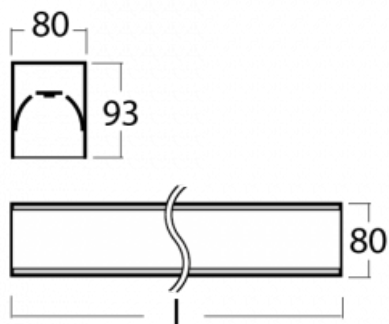

Leuchte

Lina80-S

05S-200I-30GGTD/830, B

EPD®

Die Leuchten Lina80-S sind als Einbau-, Anbau-, Pendel- oder Wandleuchten erhältlich, einschließlich der beleuchteten Ecksegmente. Mit der Systemleuchte Lina80-S können verschiedene Formen oder lange Linien geschaffen werden. Spezielle Fugen verhindern das Durchscheinen von Licht und schaffen so einen nahtlosen visuellen Effekt, der sowohl für kleine Büros als auch für große Hallen geeignet ist.

Technische Zeichnung

Typ der Montage	Einbauleuchten, Aufbauleuchten, Wandleuchten, Pendelleuchten, Schienenleuchten
Typ der Ausstrahlung	Direkte
Form der Leuchte	Linear
Farbe der Leuchte	Schwarz
Material	Aluminium
Lebensdauer	L90/B50 60 000 Stunden
Garantie	60 Monate
Beschreibung der Leuchte	Einbau-/Aufbau-/Wand-/Pendel-/Schienenleuchte
Abmessungen	1683 mm × 80 mm × 93 mm
Lichtquelle	LED MODUL
Art der Optik	Mikroprismatische Optik
Lichtstrom	3890 lm ± 10 %
Farbtemperatur	3000 K Warm weiss
Leuchtwirkungsgrad	105 lm/W
MacAdam Lichtquelle	2
Farbwiedergabeindex	80
UGR max. X=4H Y=8H, ρ=70,50,20	20.3
Leistungsaufnahme	37.2 W ± 10 %
Anschluss der Leuchte	Dimmbar DALI oder Taster
Elektrische Spannung	220-240V
Frequenz	50/60Hz

  IP 40

Zum Herunterladen

Montageanleitung

Fotografie

Zubehör

00-00200, N
 Direkter Verbinder

00-00300, N
 Seilaufhängung
 2000mm

00-00301, N
 Seilaufhängung
 4000mm