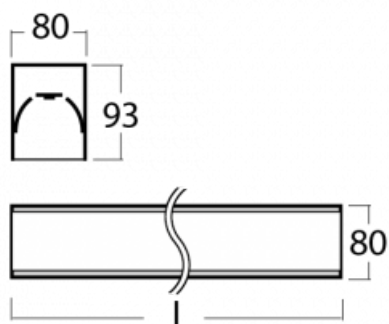

# Lina80-S

05S-200I-30GGE/830, S

EPD®

Die Leuchten Lina80-S sind als Einbau-, Anbau-, Pendel- oder Wandleuchten erhältlich, einschließlich der beleuchteten Ecksegmente. Mit der Systemleuchte Lina80-S können verschiedene Formen oder lange Linien geschaffen werden. Spezielle Fugen verhindern das Durchscheinen von Licht und schaffen so einen nahtlosen visuellen Effekt, der sowohl für kleine Büros als auch für große Hallen geeignet ist.

## Technische Zeichnung

Typ der Montage	Einbauleuchten, Aufbauleuchten, Wandleuchten, Pendelleuchten, Schienenleuchten
Typ der Ausstrahlung	Direkte
Form der Leuchte	Linear
Farbe der Leuchte	Silber
Material	Aluminium
Lebensdauer	L90/B50 60 000 Stunden
Garantie	5 years
Beschreibung der Leuchte	Einbau-/Aufbau-/Wand-/Pendel-/Schienenleuchte
Abmessungen	1683 mm × 80 mm × 93 mm
Gewicht	6.1 kg
Lichtquelle	LED MODUL
Art der Optik	Mikroprismatische Optik
Lichtstrom*	3890 lm
Farbtemperatur	3000 K Warm weiss
Leuchtwirkungsgrad	105 lm/W
MacAdam Lichtquelle	2
Farbwiedergabeindex	80
UGR max. X=4H Y=8H, ρ=70,50,20	20.3

  IP 40

\*±10 %

**Zum Herunterladen**

Montageanleitung

Fotografie

**Zubehör**

**00-00200, N**  
 Direkter Verbinder

**00-00300, N**  
 Seilaufhängung  
 2000mm