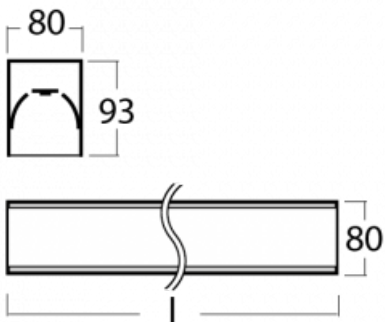

Leuchte

Lina80-S

05S-200I-30GETD/840, B

EPD®

Die Leuchten Lina80-S sind als Einbau-, Anbau-, Pendel- oder Wandleuchten erhältlich, einschließlich der beleuchteten Ecksegmente. Mit der Systemleuchte Lina80-S können verschiedene Formen oder lange Linien geschaffen werden. Spezielle Fugen verhindern das Durchscheinen von Licht und schaffen so einen nahtlosen visuellen Effekt, der sowohl für kleine Büros als auch für große Hallen geeignet ist.

Technische Zeichnung

Typ der Montage	Einbauleuchten, Aufbauleuchten, Wandleuchten, Pendelleuchten, Schienenleuchten
Typ der Ausstrahlung	Direkte
Form der Leuchte	Linear
Farbe der Leuchte	Schwarz
Material	Aluminium
Lebensdauer	L90/B50 60 000 Stunden
Garantie	60 Monate
Beschreibung der Leuchte	Einbau-/Aufbau-/Wand-/Pendel-/Schienenleuchte
Abmessungen	1683 mm × 80 mm × 93 mm
Lichtquelle	LED MODUL
Art der Optik	Mikroprismatische Optik
Lichtstrom	1420 lm ± 10 %
Farbtemperatur	4000 K Kalt weiss
Leuchtwirkungsgrad	121 lm/W
MacAdam Lichtquelle	2
Farbwiedergabeindex	80
UGR max. X=4H Y=8H, ρ=70,50,20	16.8
Leistungsaufnahme	11.7 W ± 10 %
Anschluss der Leuchte	Dimmbar DALI oder Taster
Elektrische Spannung	220-240V
Frequenz	50/60Hz

  IP 40

Zum Herunterladen

Montageanleitung

Fotografie

Zubehör

00-00200, N
 Direkter Verbinder

00-00300, N
 Seilaufhängung
 2000mm

00-00301, N
 Seilaufhängung
 4000mm