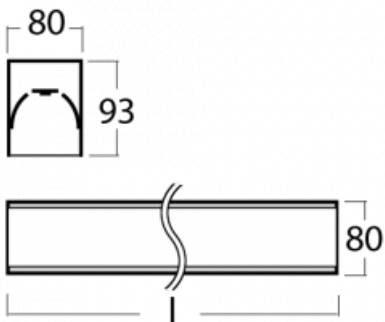

Leuchte

Lina80-S

05S-200I-30GETD/830, S

EPD®

Die Leuchten Lina80-S sind als Einbau-, Anbau-, Pendel- oder Wandleuchten erhältlich, einschließlich der beleuchteten Ecksegmente. Mit der Systemleuchte Lina80-S können verschiedene Formen oder lange Linien geschaffen werden. Spezielle Fugen verhindern das Durchscheinen von Licht und schaffen so einen nahtlosen visuellen Effekt, der sowohl für kleine Büros als auch für große Hallen geeignet ist.

Technische Zeichnung

Typ der Montage	Einbauleuchten, Aufbauleuchten, Wandleuchten, Pendelleuchten, Schienenleuchten
Typ der Ausstrahlung	Direkte
Form der Leuchte	Linear
Farbe der Leuchte	Silber
Material	Aluminium
Lebensdauer	L90/B50 60 000 Stunden
Garantie	60 Monate
Beschreibung der Leuchte	Einbau-/Aufbau-/Wand-/Pendel-/Schienenleuchte
Abmessungen	1683 mm × 80 mm × 93 mm
Lichtquelle	LED MODUL
Art der Optik	Mikroprismatische Optik
Lichtstrom	1350 lm ± 10 %
Farbtemperatur	3000 K Warm weiss
Leuchtwirkungsgrad	115 lm/W
MacAdam Lichtquelle	2
Farbwiedergabeindex	80
UGR max. X=4H Y=8H, ρ=70,50,20	16.6
Leistungsaufnahme	11.7 W ± 10 %
Anschluss der Leuchte	Dimmbar DALI oder Taster
Elektrische Spannung	220-240V
Frequenz	50/60Hz

⊕ CE IP 40

Zum Herunterladen

Montageanleitung

Fotografie

Zubehör

00-00200, N
 Direkter Verbinder

00-00300, N
 Seilaufhängung
 2000mm

00-00301, N
 Seilaufhängung
 4000mm