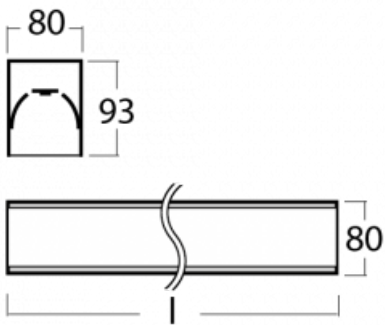

Leuchte

Lina80-S

05S-200I-30GEM3/840, B

EPD®

Die Leuchten Lina80-S sind als Einbau-, Anbau-, Pendel- oder Wandleuchten erhältlich, einschließlich der beleuchteten Ecksegmente. Mit der Systemleuchte Lina80-S können verschiedene Formen oder lange Linien geschaffen werden. Spezielle Fugen verhindern das Durchscheinen von Licht und schaffen so einen nahtlosen visuellen Effekt, der sowohl für kleine Büros als auch für große Hallen geeignet ist.

Technische Zeichnung

Typ der Montage	Einbauleuchten, Aufbauleuchten, Wandleuchten, Pendelleuchten, Schienenleuchten
Typ der Ausstrahlung	Direkte
Form der Leuchte	Linear
Farbe der Leuchte	Schwarz
Material	Aluminium
Lebensdauer	L90/B50 60 000 Stunden
Garantie	60 Monate
Beschreibung der Leuchte	Einbau-/Aufbau-/Wand-/Pendel-/Schienenleuchte
Abmessungen	1683 mm × 80 mm × 93 mm
Lichtquelle	LED MODUL
Art der Optik	Mikroprismatische Optik
Lichtstrom	1420 lm ± 10 %
Farbtemperatur	4000 K Kalt weiss
Leuchtwirkungsgrad	121 lm/W
MacAdam Lichtquelle	2
Farbwiedergabeindex	80
UGR max. X=4H Y=8H, ρ=70,50,20	16.8
Leistungsaufnahme	11.7 W ± 10 %
Anschluss der Leuchte	EVG und Notlicht 3 Stunden
Elektrische Spannung	220-240V
Frequenz	50/60Hz

  IP 40

Zum Herunterladen

Montageanleitung

Fotografie

Zubehör

00-00200, N
 Direkter Verbinder

00-00300, N
 Seilaufhängung
 2000mm

00-00301, N
 Seilaufhängung
 4000mm

00-20700, B
 Wandhalter (2 Stk)
 Lipo/Lina

00-20900, F
 Satz für Einbau des
 Pendelprofils

00-21300, B
 Lipo80-S, Lina80-S -
 angehängtes Profil mit 3-
 phasen Schiene;
 l=1122mm

00-21301, B
 Lipo80-S, Lina80-S -
 angehängtes Profil mit 3-
 phasen Schiene;
 l=2242mm