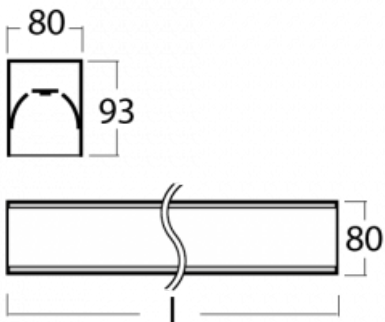

Leuchte

Lina80-S

05S-200I-30GEM3/830, S

EPD®

Die Leuchten Lina80-S sind als Einbau-, Anbau-, Pendel- oder Wandleuchten erhältlich, einschließlich der beleuchteten Ecksegmente. Mit der Systemleuchte Lina80-S können verschiedene Formen oder lange Linien geschaffen werden. Spezielle Fugen verhindern das Durchscheinen von Licht und schaffen so einen nahtlosen visuellen Effekt, der sowohl für kleine Büros als auch für große Hallen geeignet ist.

Technische Zeichnung

Typ der Montage	Einbauleuchten, Aufbauleuchten, Wandleuchten, Pendelleuchten, Schienenleuchten
Typ der Ausstrahlung	Direkte
Form der Leuchte	Linear
Farbe der Leuchte	Silber
Material	Aluminium
Lebensdauer	L90/B50 60 000 Stunden
Garantie	5 years
Beschreibung der Leuchte	Einbau-/Aufbau-/Wand-/Pendel-/Schienenleuchte
Abmessungen	1683 mm × 80 mm × 93 mm
Lichtquelle	LED MODUL
Art der Optik	Mikroprismatische Optik
Lichtstrom*	1350 lm
Farbtemperatur	3000 K Warm weiss
Leuchtwirkungsgrad	115 lm/W
MacAdam	2
Lichtquelle	
Farbwiedergabeindex	80
UGR max. X=4H	16.6
Y=8H, $\rho=70,50,20$	
Leistungsaufnahme*	11.7 W
Anschluss der Leuchte	ON/OFF 3 Stunde
Elektrische Spannung	220-240V
Frequenz	50/60Hz

 **CE** IP 40

*±10 %

Zum Herunterladen

Montageanleitung

Fotografie

Zubehör

00-00200, N
 Direkter Verbinder

00-00300, N
 Seilaufhängung
 2000mm

00-20700, S
 Wandhalter (2 Stk)
 Lipo/Lina

00-20900, F
 Satz für Einbau des
 Pendelprofils

00-21300, S
 Lipo80-S, Lina80-S -
 angehängtes Profil mit 3-
 phasen Schiene;
 l=1122mm

00-21301, S
 Lipo80-S, Lina80-S -
 angehängtes Profil mit 3-
 phasen Schiene;
 l=2242mm