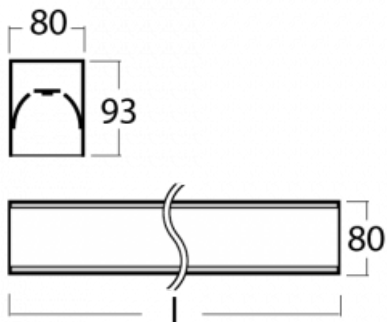

# Lina80-S

05S-200I-30GEM/840, S

Die Leuchten Lina80-S sind als Einbau-, Anbau-, Pendel- oder Wandleuchten erhältlich, einschließlich der beleuchteten Ecksegmente. Mit der Systemleuchte Lina80-S können verschiedene Formen oder lange Linien geschaffen werden. Spezielle Fugen verhindern das Durchscheinen von Licht und schaffen so einen nahtlosen visuellen Effekt, der sowohl für kleine Büros als auch für große Hallen geeignet ist.

## Technische Zeichnung

Typ der Montage	Einbauleuchten, Aufbauleuchten, Wandleuchten, Pendelleuchten, Schienenleuchten
Typ der Ausstrahlung	Direkte
Form der Leuchte	Linear
Farbe der Leuchte	Silber
Material	Aluminium
Lebensdauer	L90/B50 60 000 Stunden
Garantie	60 Monate
Beschreibung der Leuchte	Einbau-/Aufbau-/Wand-/Pendel-/Schienenleuchte
Abmessungen	1683 mm × 80 mm × 93 mm
Gewicht	6.4 kg
Lichtquelle	LED MODUL
Art der Optik	Mikroprismatische Optik
Lichtstrom	1420 lm ± 10 %
Farbtemperatur	4000 K Kalt weiss
Leuchtwirkungsgrad	121 lm/W
MacAdam Lichtquelle	2
Farbwiedergabeindex	80
UGR max. X=4H Y=8H, ρ=70,50,20	16.8